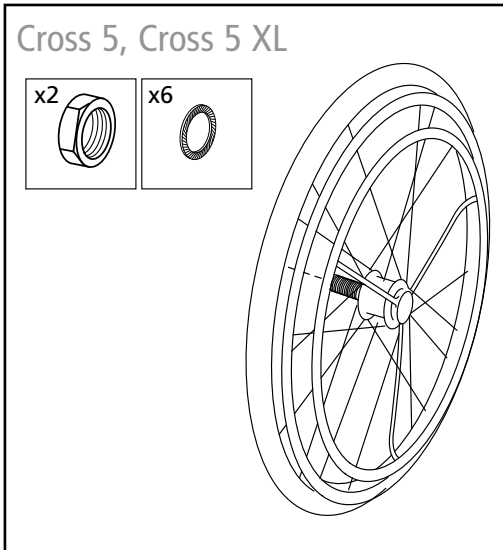

26534  
26533

26522

Enarmsdrift drivenhet Etac Cross, Cross XL, Cross 5, Cross 5 XL, Prio

Single-hand drive Etac Cross, Cross XL, Cross 5, Cross 5 XL, Prio

Einhandantrieb Etac Cross, Cross XL, Cross 5, Cross 5 XL, Prio

74542.11 2022-08-12

1

Cross 5, Cross 5 XL

Cross, Cross XL

Prio

I position D3 med sits- och ryggvinkelbegränsningar  
 In position D3 with seat / back tilt limitations  
 In Position D3 mit Sitz- / und Rückenwinkeleinschränkungen