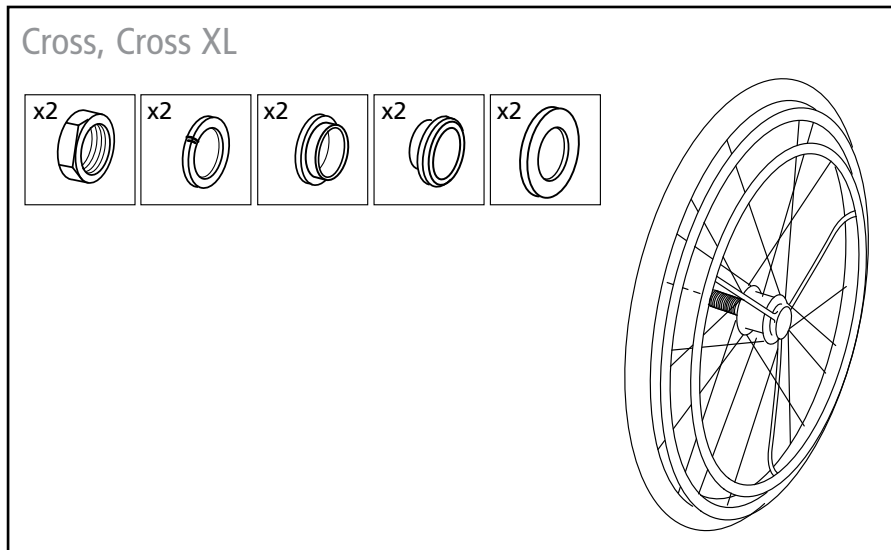

26534  
26533

26522

Enarmsdrift drivenhet Etac Cross, Cross XL, Cross 5, Cross 5 XL, Prio

Single-hand drive Etac Cross, Cross XL, Cross 5, Cross 5 XL, Prio

Einhandantrieb Etac Cross, Cross XL, Cross 5, Cross 5 XL, Prio

74542.11 2022-08-12

1

Cross 5, Cross 5 XL

Cross, Cross XL

Prio

I position D3 med sits- och ryggvinkelbegränsningar  
 In position D3 with seat / back tilt limitations  
 In Position D3 mit Sitz- / und Rückenwinkeleinschränkungen