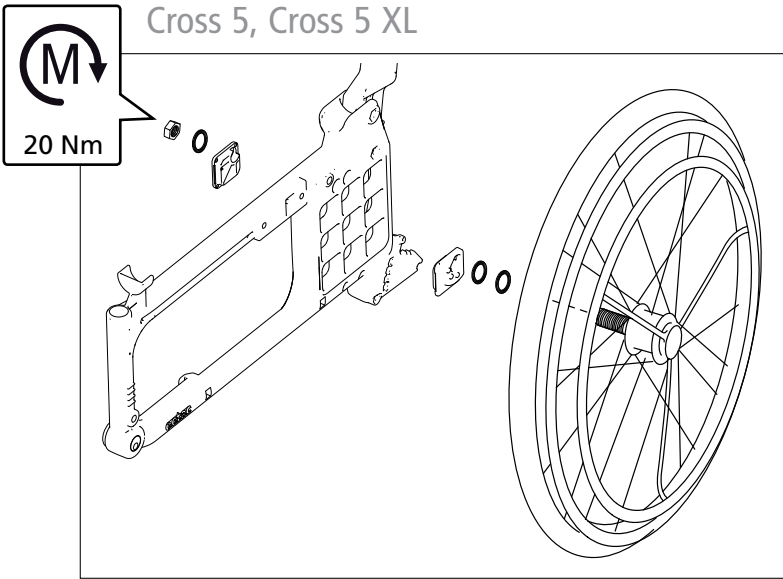

26534  
26533

26522

Enarmsdrift drivenhet Etac Cross, Cross XL, Cross 5, Cross 5 XL, Prio

Single-hand drive Etac Cross, Cross XL, Cross 5, Cross 5 XL, Prio

Einhandantrieb Etac Cross, Cross XL, Cross 5, Cross 5 XL, Prio

74542.11 2022-08-12

1

Cross 5, Cross 5 XL

Cross, Cross XL

Prio

I position D3 med sits- och ryggvinkelbegränsningar  
 In position D3 with seat / back tilt limitations  
 In Position D3 mit Sitz- / und Rückenwinkeleinschränkungen