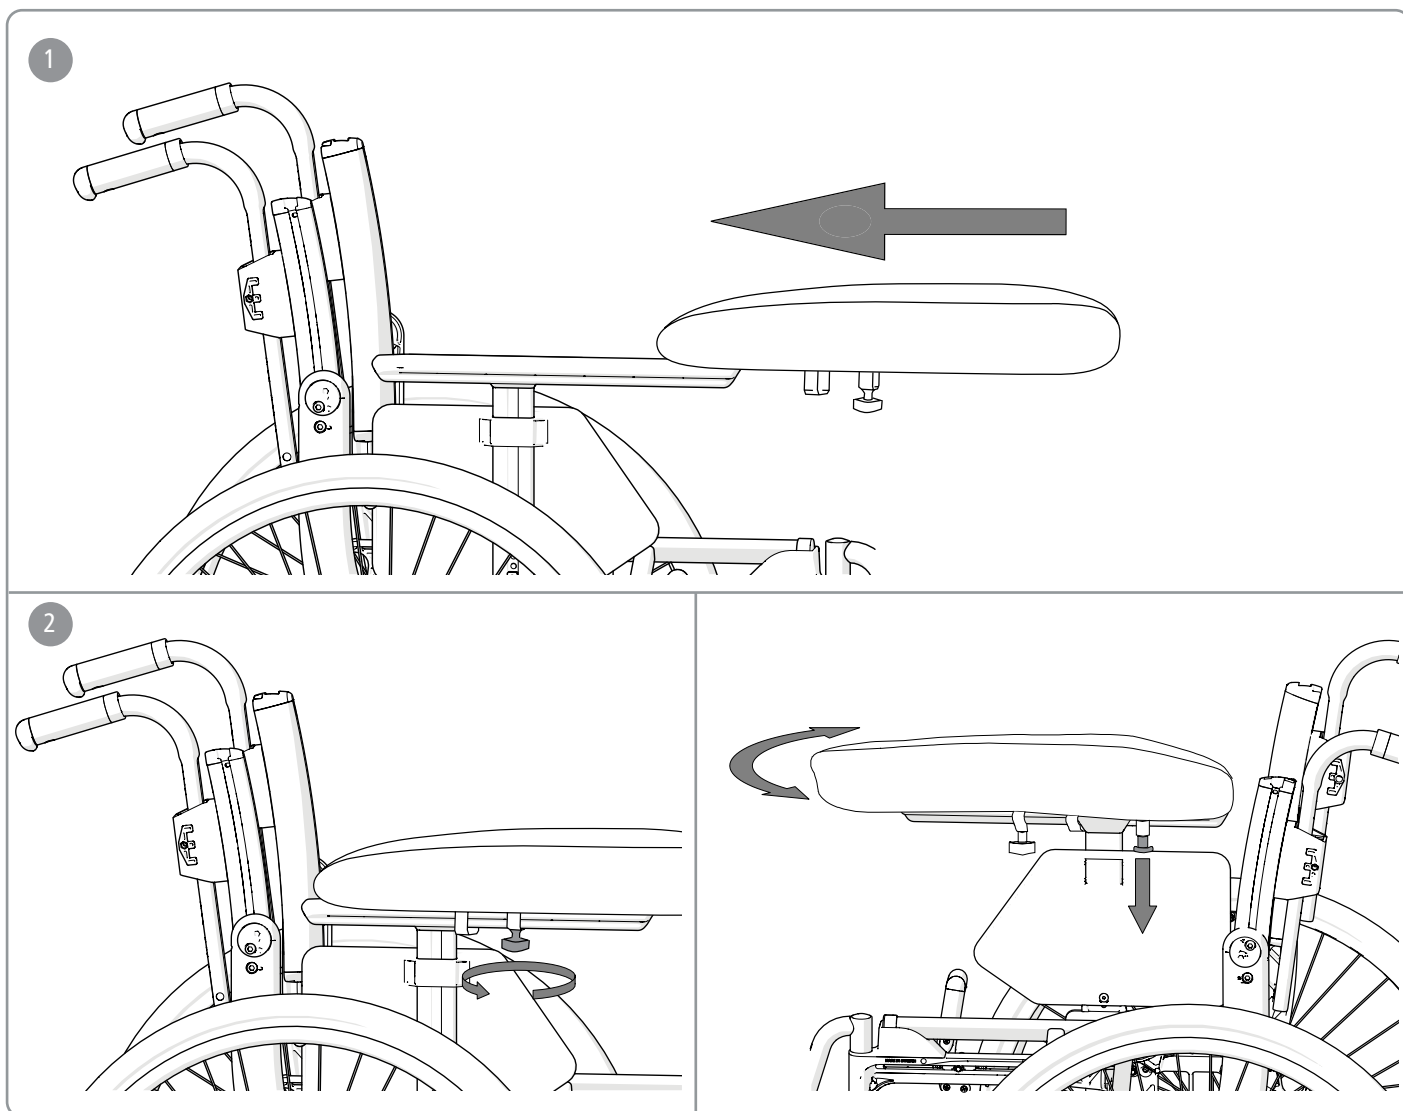

REF 25770-60-1
25770-60-2

etac®

Armstödsdyna Hemi Cross/Next hö/vä (för armstöd 25173-1/2)

Padded Armrest Hemi Cross/Next right/left (for armrest 25173-1/2)

Polsterung für Hemi Armlehne Cross/Next re/li (25173-1/2)

74150.5 2022-08-12

Etac Cross 6