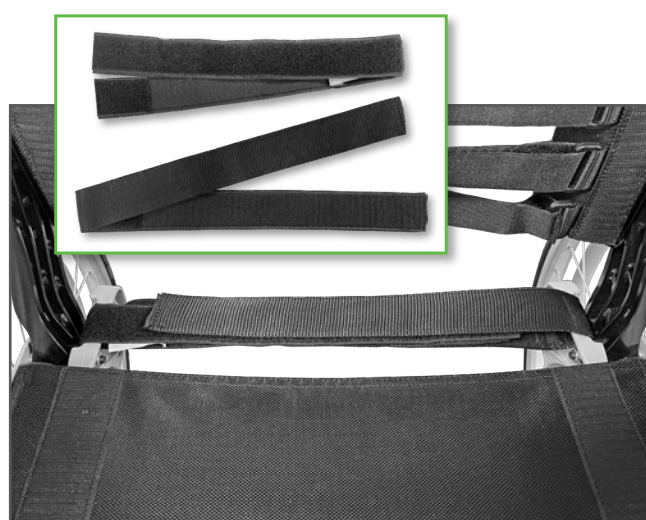

Utgående sitsdjupsförlängare

Sitsdjupsförlängaren med en tvådelad rem utgår.

Benämning ny artikel	Beskrivning	Art. nr.
Sitsdjupförlängare 35-40 cm	band B40 mm	63291
Sitsdjupförlängare 42.5-50 cm	band B40 mm	63292
Sitsdjupförlängare 52.5-60 cm	band B40 mm	63293
Preliminär leverans		Vecka 44, 2021

Benämning utgående artikel	Beskrivning	Art. nr.
Sitsförlängare 35-42,5		62976
Sitsförlängare 45-60		62977
Utgår		Vecka 44, 2021