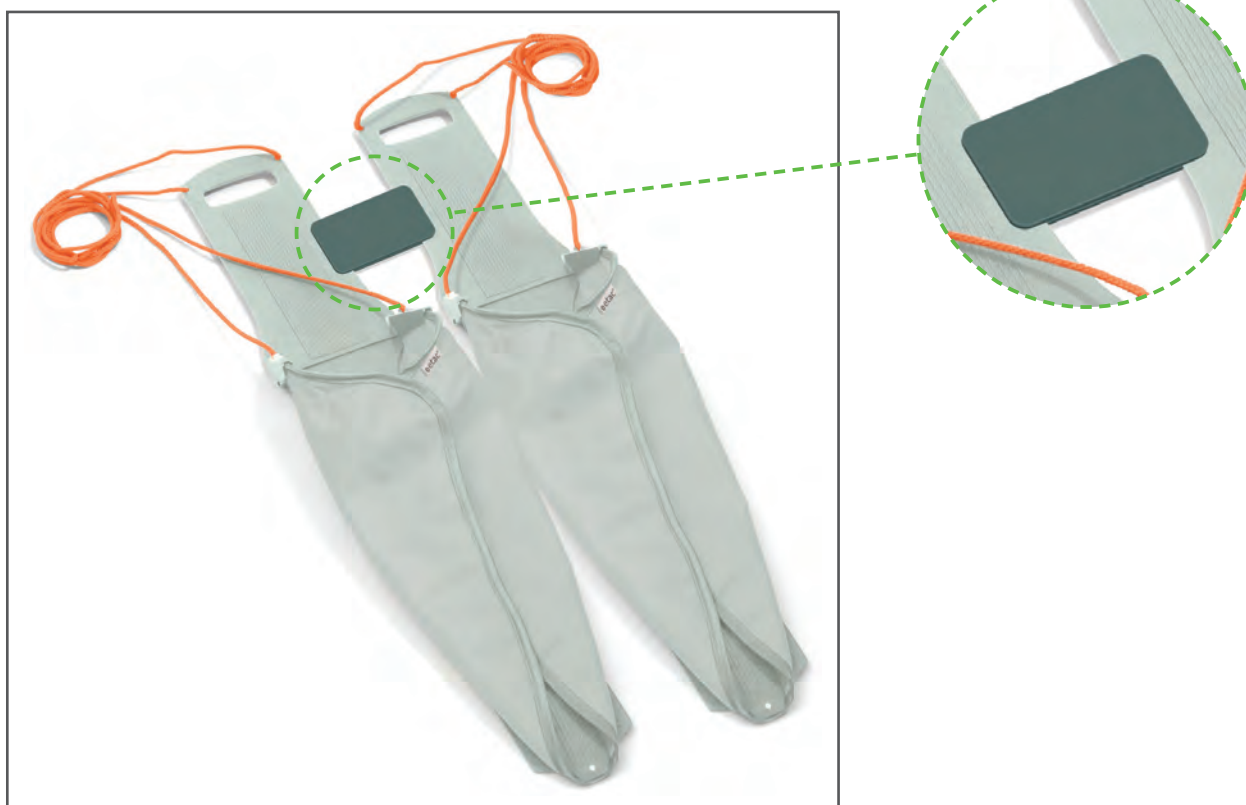

Produktinformation

Gäller: Etac Socky Lång

Kopplingsanordning har utgått

etac®

Kopplingsanordningen till strumppådragaren Socky Lång har utgått ur sortimentet.

Kopplingsanordning

Benämning artikel	Beskrivning	Art. nr.
Kopplingsanordning Socky lång		80601021
Slut på lager		2021

2021-11-03 ID: P36091A

1/1

Vid frågor, kontakta:
Etac Sverige AB
Box 203
334 24 Anderstorp

tel kundservice 0371-58 73 00
fax kundservice 0371-58 73 90
info@etac.se
www.etac.se

etac®
Creating Possibilities