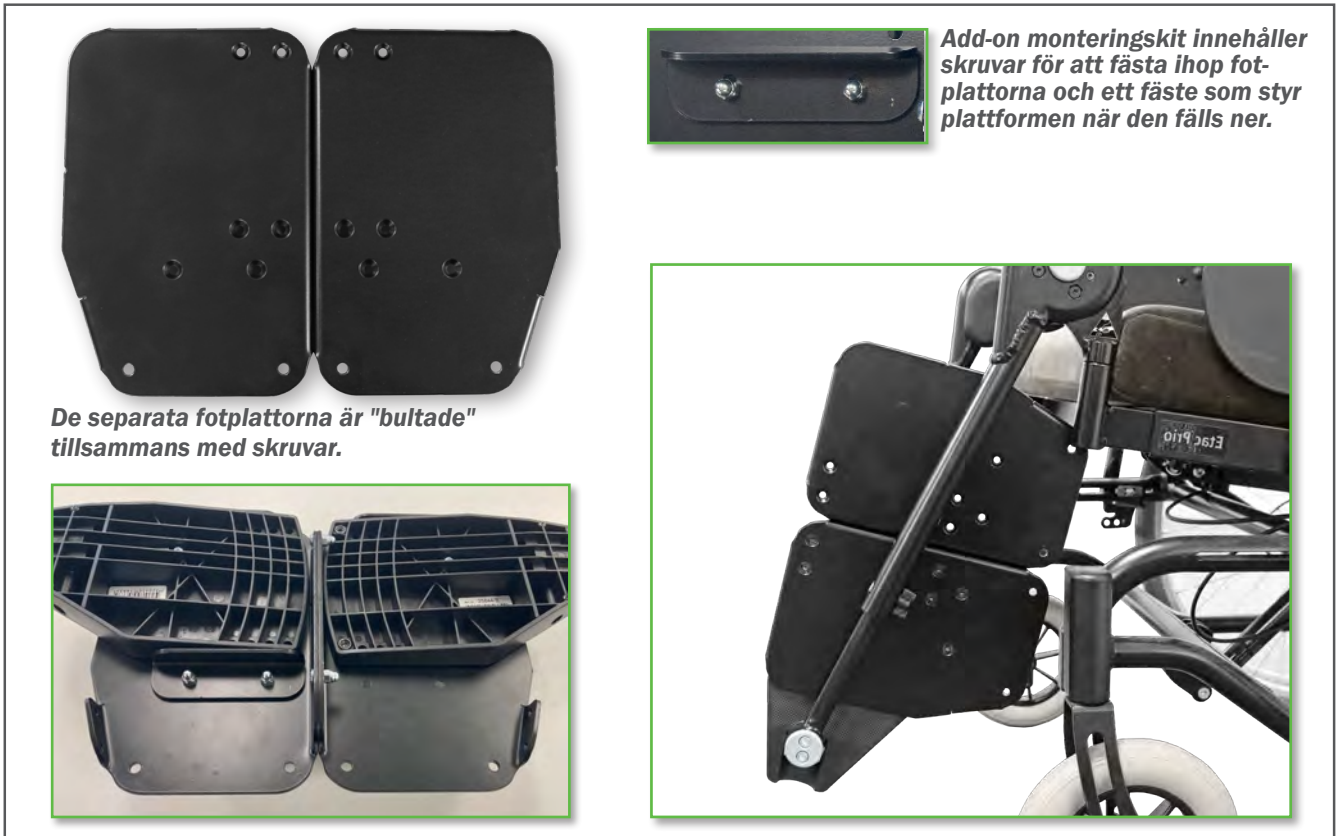

#### **Sidoskydd för fotplatta**

Sidoskyddet förhindrar att foten kommer i kontakt med länkhjulet.

## Add-on plattform

För att åstadkomma hel plattform behövs följande:

- 1 vänster och 1 höger förlängd fotplatta.
- 1 styrning inkl skruvar.

Styrningen kan monteras på både höger och vänster sida beroende på vilken sida man vill fälla upp plattformen. Den hela plattformen kan kombineras med valfritt benstöd (även vinkelställbara).