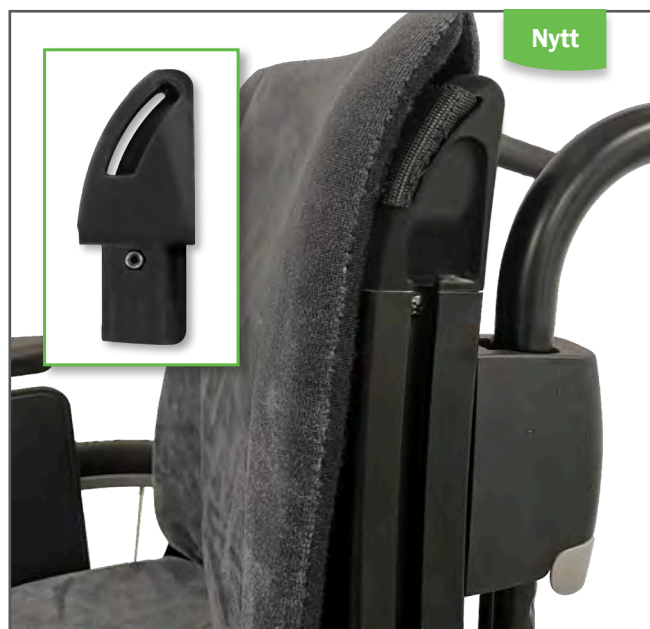

Standard ryggprofil med ny ryggstödsförhöjare