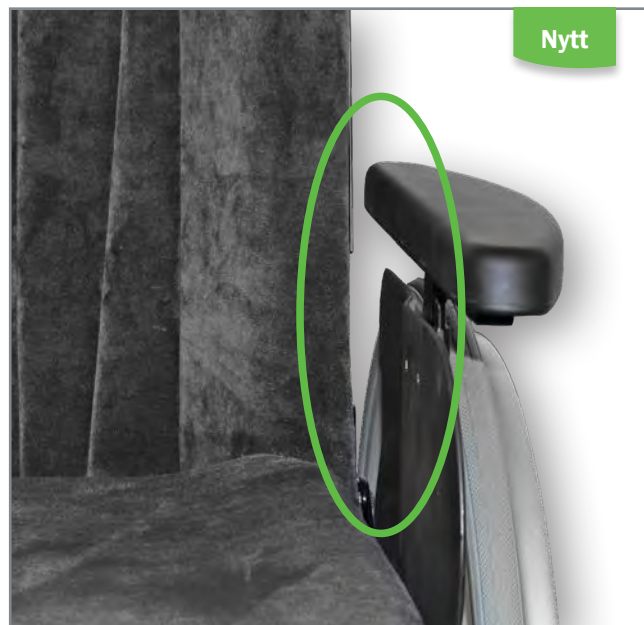

Nytt vinklat armstöd

Nytt armstöd vinklat 2 grader utåt.

Benämning utgående artikel	Beskrivning	Art. nr.
Armstöd teleskop L 38 cm hö	smal Prio	28511-1
Armstöd teleskop L 38 cm vä	smal Prio	28511-2
Armstöd teleskop L 49 cm hö	std Prio	28512-1
Armstöd teleskop L 49 cm vä	std Prio	28512-2
Armstöd L 49 cm hö jb längd	fingerskruv std Prio	28639-1
Armstöd L 49 cm vä jb längd	fingerskruv std Prio	28639-2
Slutförbrukas, fr.o.m.		Vecka 45, 2021

Benämning ny artikel	Beskrivning	Art. nr.
Armstöd teleskop L 38 cm hö 2gr	hö std Prio 3A	28713-1
Armstöd teleskop L 38 cm vä 2gr	vä std Prio 3A	28713-2
Armstöd teleskop L 49 cm 2gr	hö std Prio 3A	28687-1
Armstöd teleskop L 49 cm 2gr	vä std Prio 3A	28687-2
Armstöd L 49 cm hö jb längd 2gr	fingerskruv std Prio 3A	28688-1
Armstöd L 49 cm vä jb längd 2gr	fingerskruv std Prio 3A	28688-2
Armstöd teleskop universal Prio hö		28513-1
Armstöd teleskop universal Prio vä		28513-2
Införs succesivt från		Vecka 45, 2021