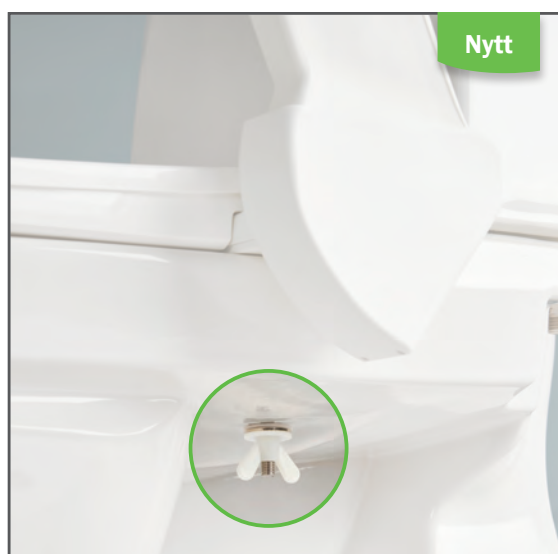

Toaletsitsförhöjare monterad med fästsats

Benämning artikel	Art. nr.
Fästsats My-Loo	80301053
Preliminärt första försäljningsdatum	Vecka: 40, 2022

2022-09-26 ID: P36090A

1/1

Vid frågor, kontakta:
Etac Sverige AB
Box 203
334 24 Anderstorp

tel kundservice 0371-58 73 00
fax kundservice 0371-58 73 90
info@etac.se
www.etac.se

etac®
Creating Possibilities