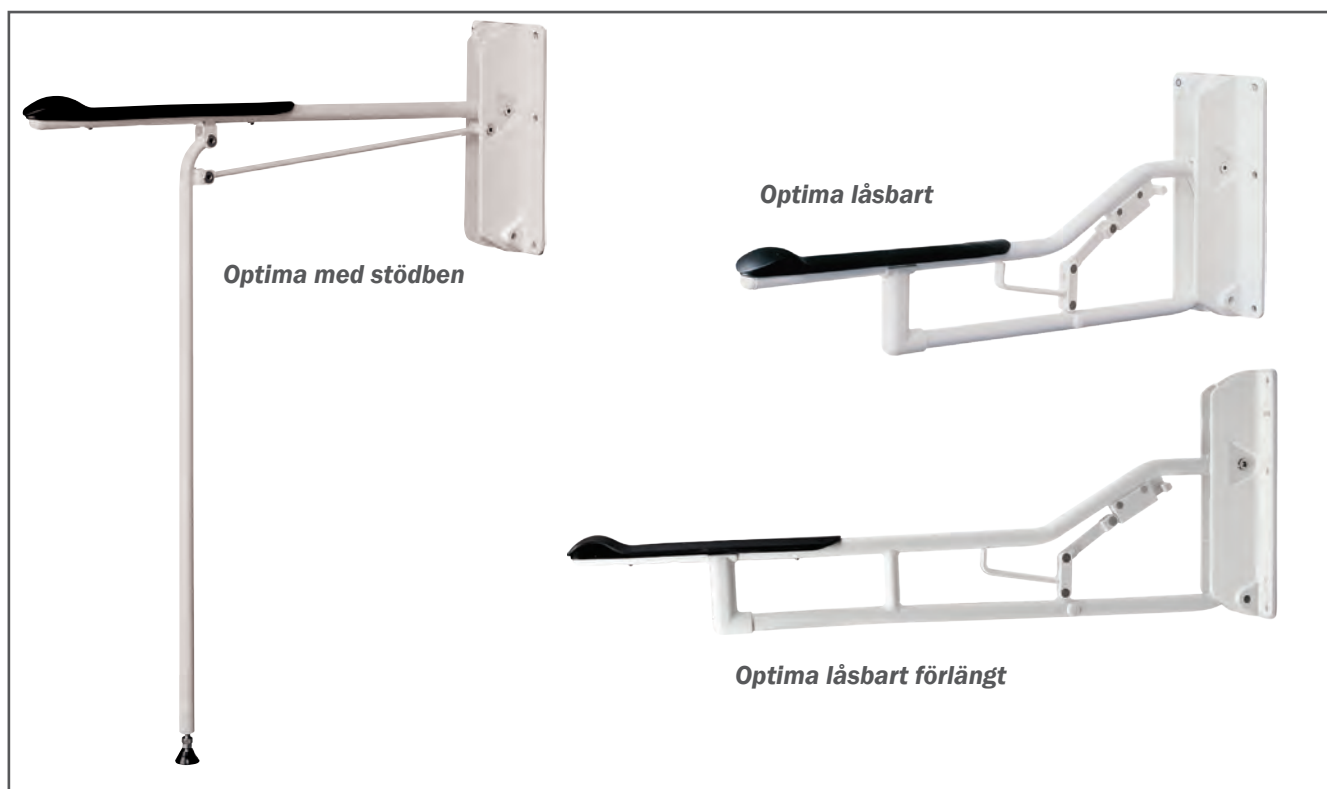

Produktinformation

Gäller: Etac Optima med stödben | Etac Optima låsbart | Etac Optima låsbart, förlängt

Toalettarmstöd Optima utgår

etac®

Vi kommer fasa ut Toalettarmstöd Optima ur vårt sortiment.
OptimaL (artikel 80303006) kommer inte påverkas utan ingår fortsatt i vårt sortiment.

Artiklar som fajas ut

Benämning huvudprodukt	Beskrivning	Art. nr.	Preliminärt sista säljdatum
Toalettarmstöd Optima	stödben	80303001	Q4, 2022
Toalettarmstöd Optima låsbart		80303004	Q4, 2022
Toalettarmstöd Optima låsbart	förlängt	80303007	Q4, 2022

Benämning tillbehör	Beskrivning	Art. nr.	Preliminärt sista säljdatum
Golvstolpe		80303028	Q4, 2022
Förlängningsdel	10 cm	80303030	Q4, 2022
Förlängningsdel	20 cm	80303031	Q4, 2022
Förlängningsdel	30 cm	80303032	Q4, 2022
Stödben		80303040	Q4, 2022

2022-09-26 ID: P36114A

1/1

Vid frågor, kontakta:
Etac Sverige AB
Box 203
334 24 Anderstorp

tel kundservice 0371-58 73 00
fax kundservice 0371-58 73 90
info@etac.se
www.etac.se

etac®
Creating Possibilities