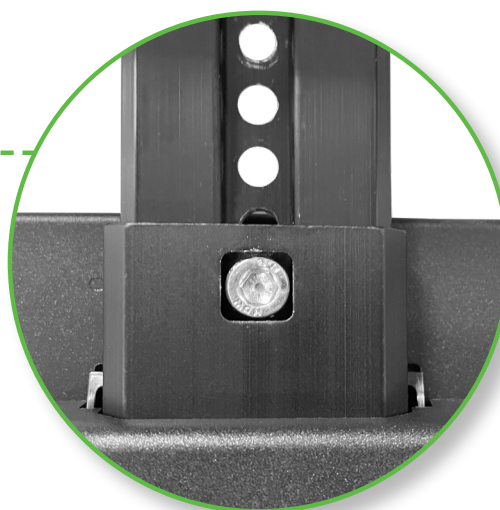

Utgående M5 skruv för höjdjusteringen på Prios armstöd.