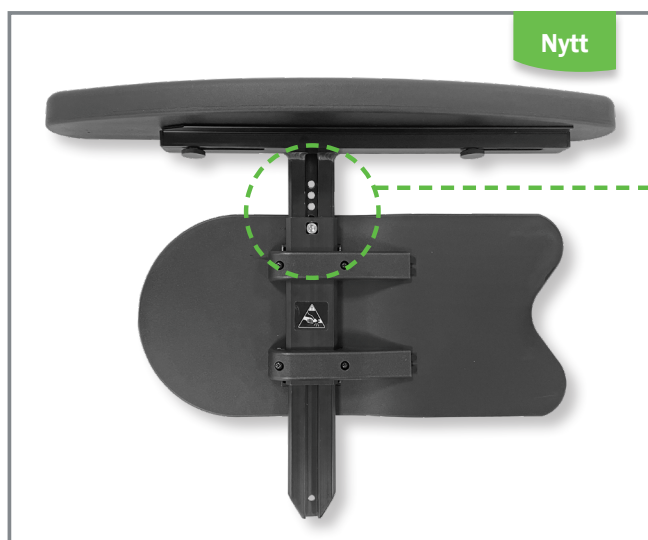

Gäller: Etac Prio

Ny skruv för höjdjustering av armstöd – Prio

etac®

Etac byter skruv för höjdjustering på Prios armstöd.

Skraven byts från M5 till M6. Det blir även en ny mutter (M6). Kompletta armstöd får nya artikelnummer, se nedan.

Insexnyckel nr 5 som medföljer Prio, passar i den nya höjdjusteringskruven.

Ny M6 skruv för höjdjusteringen på Prios armstöd.

Utgående M5 skruv för höjdjusteringen på Prios armstöd.

2022-06-22 ID: P31969A