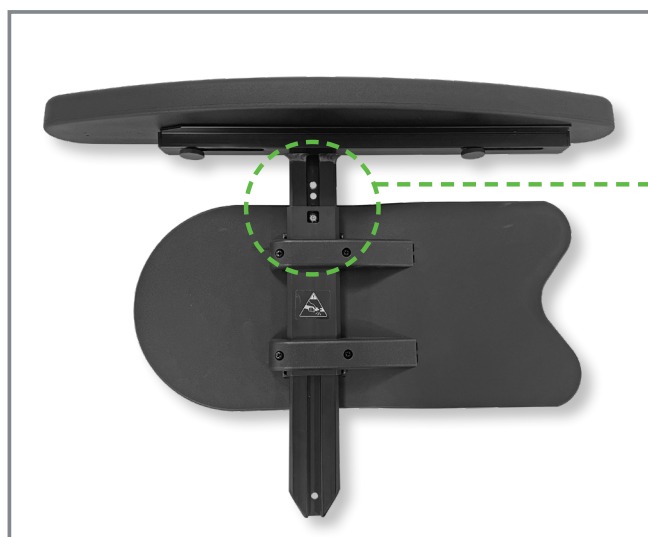

Gäller: Etac Prio

Ny skruv för höjdjustering av armstöd – Prio

etac®

Etac byter skruv för höjdjustering på Prios armstöd.

Skraven byts från M5 till M6. Det blir även en ny mutter (M6). Kompletta armstöd får nya artikelnummer, se nedan.

Insexnyckel nr 5 som medföljer Prio, passar i den nya höjdjusteringskruven.

Ny M6 skruv för höjdjusteringen på Prios armstöd.

Utgående M5 skruv för höjdjusteringen på Prios armstöd.

2022-06-22 ID: P31969A