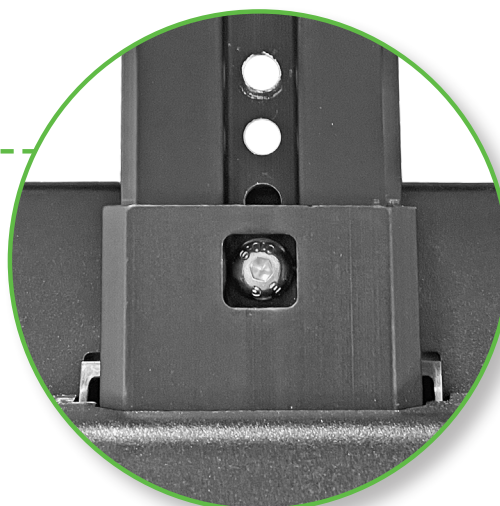

2022-06-22 ID: P31969A

1/2

Vid frågor, kontakta:
Etac Sverige AB
Box 203
334 24 Anderstorp

tel kundservice 0371-58 73 00
fax kundservice 0371-58 73 90
info@etac.se
www.etac.se

etac®
Creating Possibilities