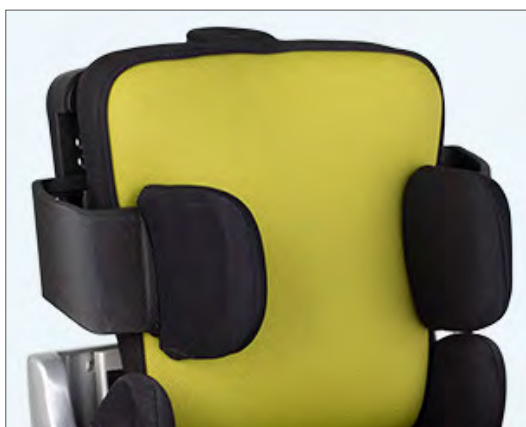

Produktinformation

Gäller: R82 x:panda

Fasta bålstöd i ny storlek till sittsystem R82 x:panda

Nu finns fasta bålstöd typ 0 till x:panda. Bålstöden har samma utformning som bålstöd typ 0 till R82 Kudu.

Fasta bålstöd typ 0 monterade på x:panda

Benämning artikel	Beskrivning	Art. nr.
Bålstöd fasta x:panda typ 0	inkl överdrag	318910301-0
Leverans		Finns i lager

2021-02-19

1/1

Vid frågor, kontakta:
Etac Sverige AB
Box 203
334 24 Anderstorp

tel kundservice 0371-58 73 00
fax kundservice 0371-58 73 90
info@etac.se
www.etac.se

etac®
Creating Possibilities