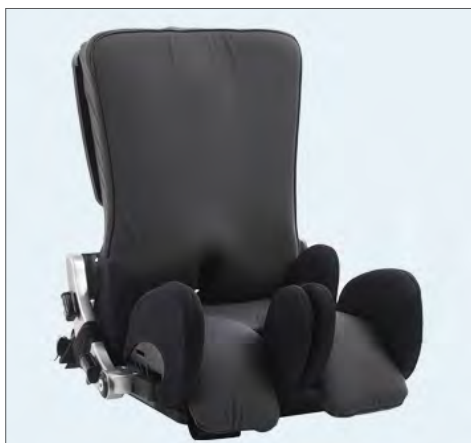

Produktinformation

Gäller: R82 x:panda

Nytt inkontinensöverdrag till sittsystem x:panda

Nu kan vi erbjuda inkontinensöverdrag till x:panda sitt- och ryggdynor som nytt tillbehör. Överdragen finns i storlek small, medium och large.

Inkontinensöverdrag x:panda sitt- och ryggdyna

Benämning artikel	Beskrivning	Art. nr.
Överdrag inkontinens ryggdyna	stl 1 svart x:panda small	318912411-82
Överdrag inkontinens ryggdyna	stl 1 svart x:panda medium	318912412-82
Överdrag inkontinens ryggdyna	stl 1 svart x:panda large	318912413-82
Överdrag inkontinens ryggdyna	stl 2 svart x:panda small	318912421-82
Överdrag inkontinens ryggdyna	stl 2 svart x:panda medium	318912422-82
Överdrag inkontinens ryggdyna	stl 2 svart x:panda large	318912423-82
Överdrag inkontinens ryggdyna	stl 3 svart x:panda small	318912431-82
Överdrag inkontinens ryggdyna	stl 3 svart x:panda medium	318912432-82
Överdrag inkontinens ryggdyna	stl 3 svart x:panda large	318912433-82
Överdrag inkontinens ryggdyna	stl 4 svart x:panda small	318912441-82
Överdrag inkontinens ryggdyna	stl 4 svart x:panda medium	318912442-82
Överdrag inkontinens ryggdyna	stl 4 svart x:panda large	318912443-82
Överdrag inkontinens sittedyna	stl 1 svart x:panda small	318911411-82
Överdrag inkontinens sittedyna	stl 1 svart x:panda medium+ stl 2 small	318911412-82
Överdrag inkontinens sittedyna	stl 1 svart x:panda large	318911413-82
Överdrag inkontinens sittedyna	stl 2 svart x:panda medium	318911422-82
Överdrag inkontinens sittedyna	stl 2 svart x:panda large	318911423-82
Överdrag inkontinens sittedyna	stl 3 svart x:panda small	318911431-82
Överdrag inkontinens sittedyna	stl 3 svart x:panda medium	318911432-82
Överdrag inkontinens sittedyna	stl 3 svart x:panda large	318911433-82
Överdrag inkontinens sittedyna	stl 4 svart x:panda small	318911441-82
Överdrag inkontinens sittedyna	stl 4 svart x:panda medium	318911442-82
Överdrag inkontinens sittedyna	stl 4 svart x:panda large	318911443-82
Leverans		Finns i lager

2021-03-09

1/1

Vid frågor, kontakta:
Etac Sverige AB
Box 203
334 24 Anderstorp

tel kundservice 0371-58 73 00
fax kundservice 0371-58 73 90
info@etac.se
www.etac.se

etac®
Creating Possibilities