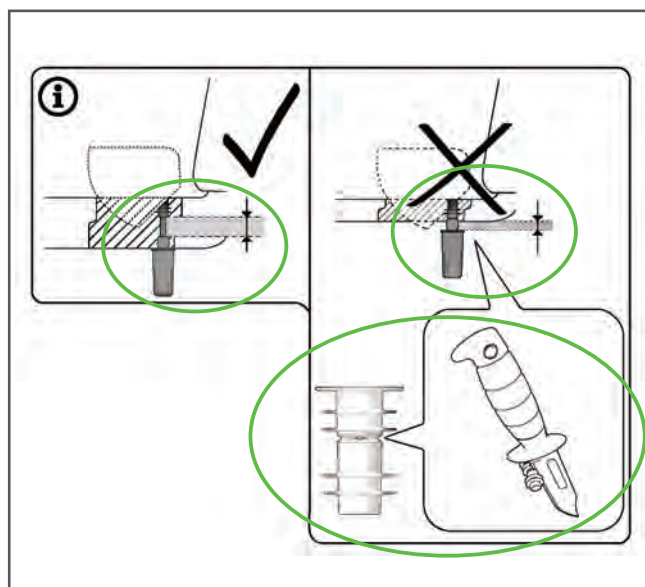

Nya användarmanualer

2023-01-04 ID: P12800A

1/1

Vid frågor, kontakta:
Etac Sverige AB
Box 203
334 24 Anderstorp

tel kundservice 0371-58 73 00
fax kundservice 0371-58 73 90
info@etac.se
www.etac.se

etac®
Creating Possibilities