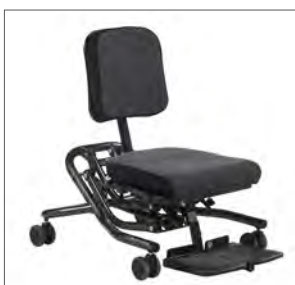

Nyheter

Sitshöjd

Ny lägre sitshöjd

Tydliga markeringar