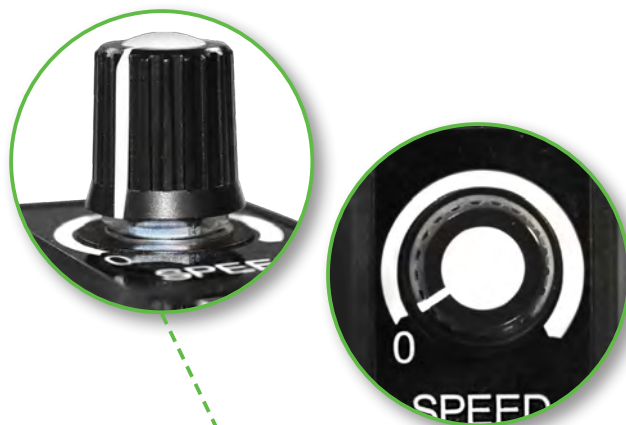

Produktinformation

Gäller: Etac Lille Viking

Etac Lille Viking – Nytt hastighetsvred manöverdosa

Hastighetsvredet på manöverdosan kommer från och med preliminärt vecka 23 att se lite annorlunda ut. Samma funktion som tidigare, det är bara designen som skiljer. Manöverdosan behåller samma art.nr som tidigare, 82641.