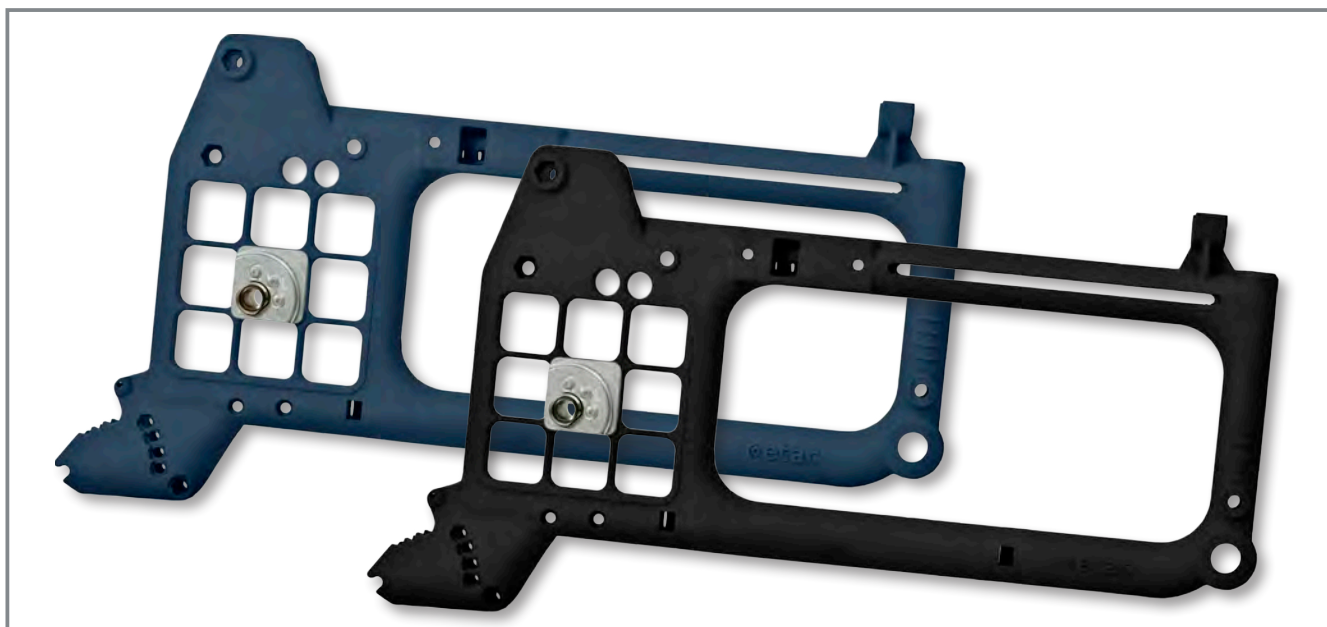

Leverans, fr.o.m.

Vecka 8, 2023

Produktinformation

Gäller: Etac Cross 5 XL

Cross 5 XL blå gavel utgår

etac®

Från och med april 2023 kommer Cross 5 XL endast att erbjudas i svart färg. Den blå färgen fasas ut.