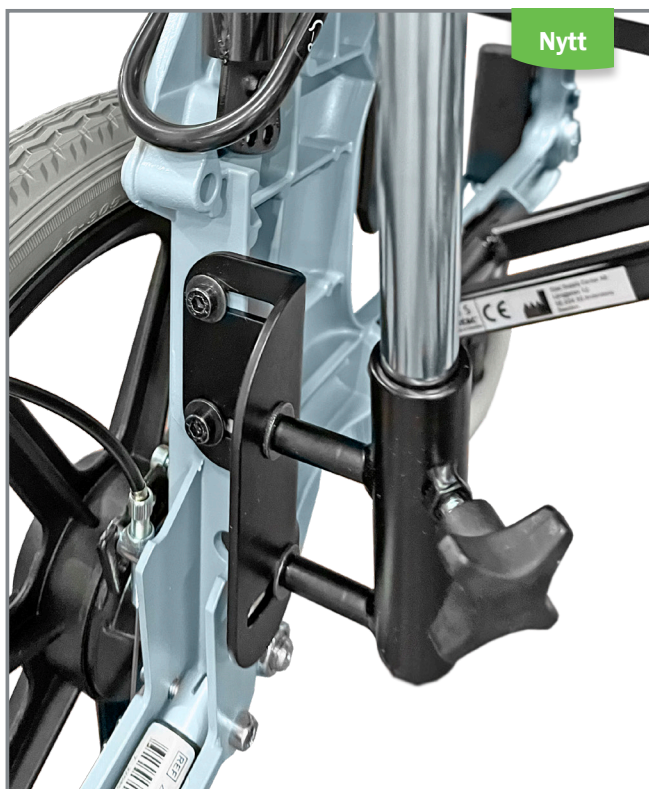

# Produktinformation

Gäller: Etac Transit

## Droppställning till Transit

etac®

Vi har nu tagit fram en ny droppställning till Transit som monteras på baksidan av gaveln. Produkten levereras komplett med fäste och ställning.

**Droppställning till Transit. Monteras på baksidan av gaveln.**