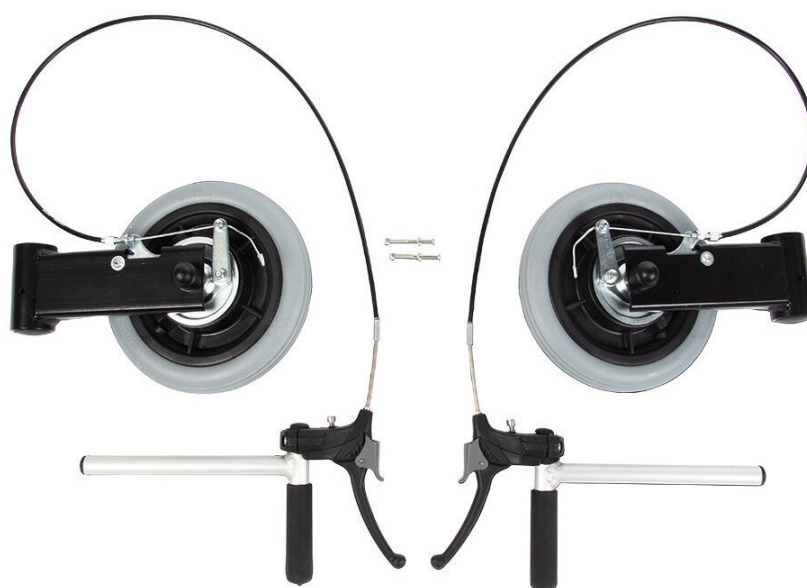

Produktinformation

Gäller: R82 Mustang

Handbroms – Nytt tillbehör till gästöd R82 Mustang

R82®

Nu finns möjligheten att montera handbroms på Mustang i kombination med underarmstöd, oavsett om Mustang används som ett framåtvänt eller bakåtvänt gånghjälpmedel.

För att montera handbromsen krävs att Mustang är utrustad med 200 mm hjul.

Benämning artikel	Beskrivning	Art. nr.
Handbroms för underarmstöd	Mustang stl 1 hjul 200 mm	31869346-1
Handbroms för underarmstöd	Mustang stl 2 hjul 200 mm	31869346-2
Handbroms för underarmstöd	Mustang stl 3 hjul 200 mm	31869346-3
Handbroms för underarmstöd	Mustang stl 4 hjul 200 mm	31869346-4
Leverans		Finns i lager