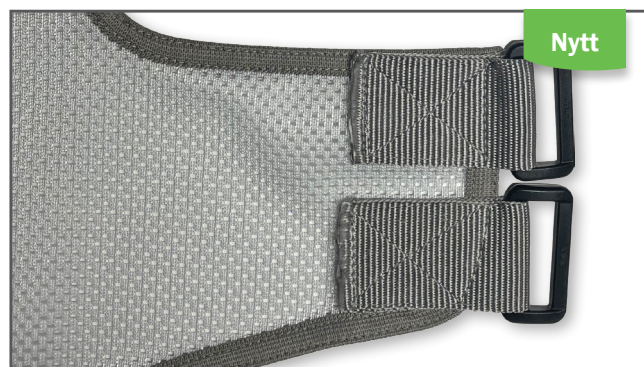

Produktinformation

Gäller: Swift Mobil-2 | Swift Mobil Tilt-2 | Swift Mobil 24"-2 | Clean | Clean Hight Adjustable | Clean 24"

Mindre förändringar på rygglädsel till Swift Mobil-2 och Clean

etac

På rygglädsel till Swift Mobil-2 och Clean så byts färgen på det bredare bandet så att det stämmer bättre överens med övriga banddetaljer.

Rygglädsel till Swift Mobil-2 ingår i samtliga huvudprodukter och finns som reservdel.

Rygglädsel till Clean ingår i några huvudprodukter samt finns som tillbehör.

Förändringen kommer att införas löpande under Q1 2024.

Nuvarande rygglädsel Swift Mobil-2

Ny rygglädsel Swift Mobil-2

För att förenkla sortering efter tvätt så har namn på artikeln och vilken produkt den tillhör lagts till på etiketten som är fastsydd på samtliga rygglädsel tillhörande Swift Mobil-2 och Clean.