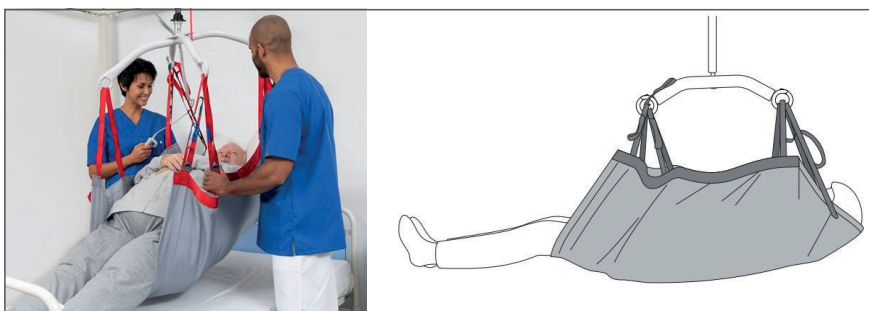

Produktinformation

Gäller: Molift Repositioneringslakan RgoSling

Ny storlek Repositioneringslakan RgoSling

molift[®]

Repositioneringslakan RgoSling finns nu även i en ny längre variant - Full längd 210 cm.

Den nya varianten kan användas för samma förflyttningar och ompositioneringar som den befintliga, är särskilt lämplig för liggande förflyttningar mellan två horisontella ytor som tex säng /bår.

Befintlig variant - Längd 134 cm

Ny variant - Längd 210 cm

Vändning/positionering

Kan användas för ompositionering, sidoöverföringar och tryckavlastning.

Benämning	Beskrivning	Varianter	Art. nr.
Repositioneringslakan RgoSling	Midi B125cm x L134cm	Befintlig variant	1721570
Repositioneringslakan RgoSling	Maxi B125cm x L210cm	Ny variant	1721550
Leverans			Finns i lager