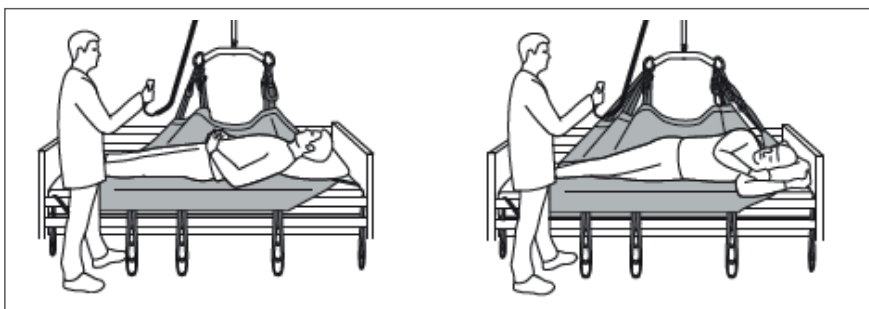

Produktinformation

Gäller: Molift Repositioneringslakan RgoSling

Ny storlek Repositioneringslakan RgoSling

molift[®]

Repositioneringslakan RgoSling finns nu även i en ny längre variant - Full längd 210 cm.

Den nya varianten kan användas för samma förflyttningar och ompositioneringar som den befintliga, är särskilt lämplig för liggande förflyttningar mellan två horisontella ytor som tex säng /bår.

Befintlig variant - Längd 134 cm

Ny variant - Längd 210 cm

Vändning/positionering

Kan användas för ompositionering, sidoöverföringar och tryckavlastning.

Benämning	Beskrivning	Varianter	Art. nr.
Repositioneringslakan RgoSling	Midi B125cm x L134cm	Befintlig variant	1721570
Repositioneringslakan RgoSling	Maxi B125cm x L210cm	Ny variant	1721550
Leverans			Finns i lager