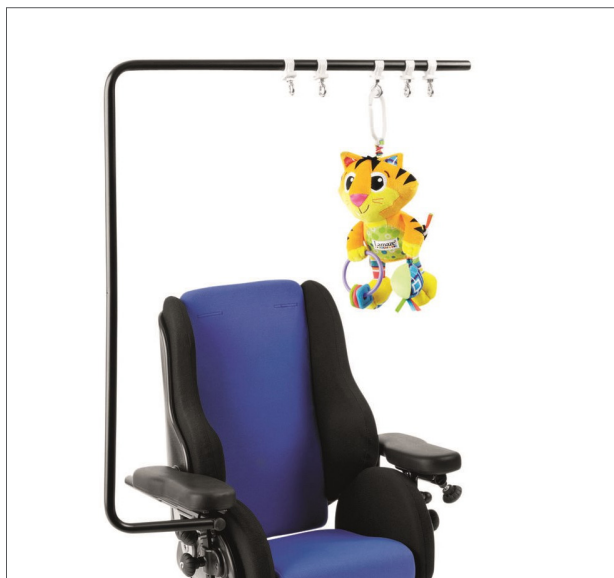

# Produktinformation

Gäller: R82 Panda | R82 x:panda

## Lekbåge och Aktivitetcenter R82 Panda & x:panda utgår

Lekbord Panda och Aktivitetscenter till Panda och x:panda har utgått ur sortimentet.

Lekbåge Panda – Utgått

Aktivitetcenter Panda & x:panda – Utgått

Benämning utgående artikel	Beskrivning	Art. nr.
Lekbåge Panda		3189200
Aktivitetcenter Panda		3189250
<b>Leverans</b>		<b>Utgått</b>