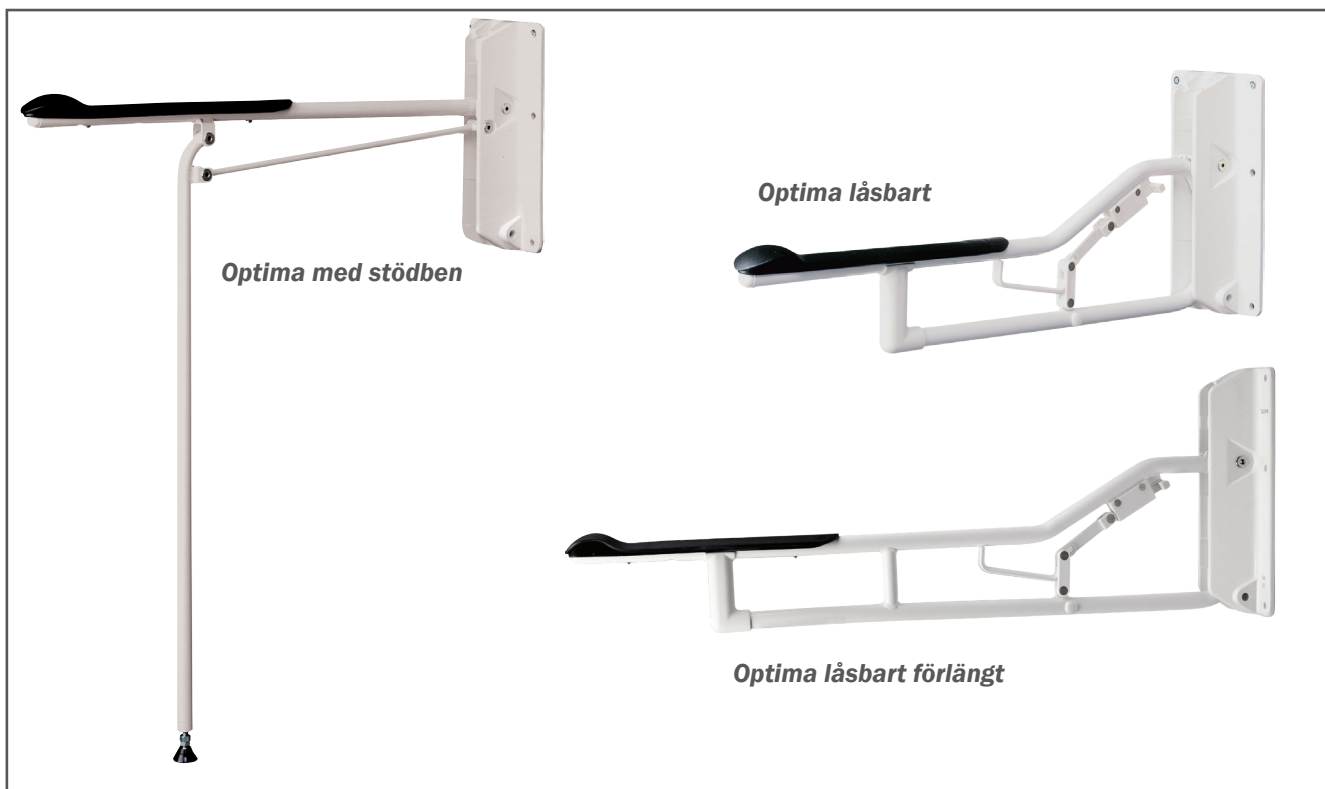

# Produktinformation

**Gäller:** Etac Optima med stödben | Etac Optima låsbart | Etac Optima låsbart, förlängt

## Toalettarmstöd Optima utgår

**etac**<sup>®</sup>

Vi kommer fasa ut Toalettarmstöd Optima ur vårt sortiment.

OptimaL (artikel 80303006) kommer inte påverkas utan ingår fortsatt i vårt sortiment.

### Artiklar som fasis ut

| Benämning huvudprodukt        | Beskrivning | Art. nr. | Preliminärt sista säljdatum |
|-------------------------------|-------------|----------|-----------------------------|
| Toalettarmstöd Optima         | stödben     | 80303001 | Q4, 2022                    |
| Toalettarmstöd Optima låsbart |             | 80303004 | Q4, 2022                    |
| Toalettarmstöd Optima låsbart | förlängt    | 80303007 | Q4, 2022                    |