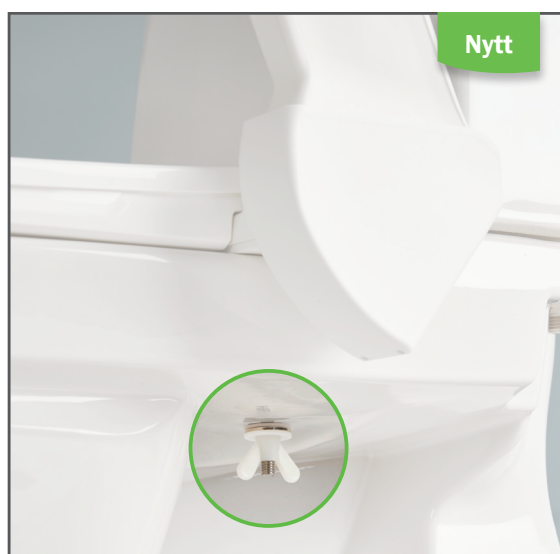

Toaletsitsförhöjare monterad med fästsats

Benämning artikel	Art. nr.
Fästsats My-Loo	80301053
Preliminärt första försäljningsdatum	Vecka: 40, 2022