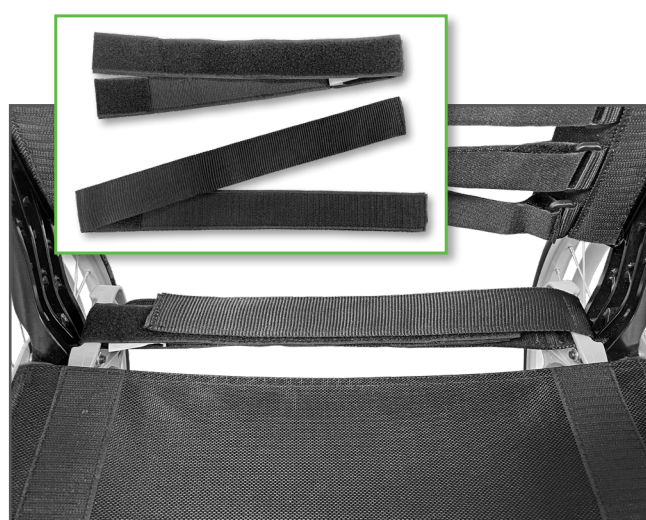

Den nya sitsdjupsförlängaren kommer i 3 bredder och består av en rem för enklare montering.

- 35-40 cm
- 42,5-50 cm
- 52,5-60 cm

Ersätter befintlig sitsförlängare som består av en tvådelad rem i 2 olika bredder.

Sitsdjupsförlängare nytt utförande

Sitsdjupsförlängaren får ett nytt utförande för enklare montering.

Utgående sitsdjupsförlängare

Sitsdjupsförlängaren med en tvådelad rem utgår.

Benämning ny artikel	Beskrivning	Art. nr.
Sitsdjupsförlängare 35-40 cm	band B40 mm	63291
Sitsdjupsförlängare 42.5-50 cm	band B40 mm	63292
Sitsdjupsförlängare 52.5-60 cm	band B40 mm	63293
Preliminär leverans		Vecka 44, 2021