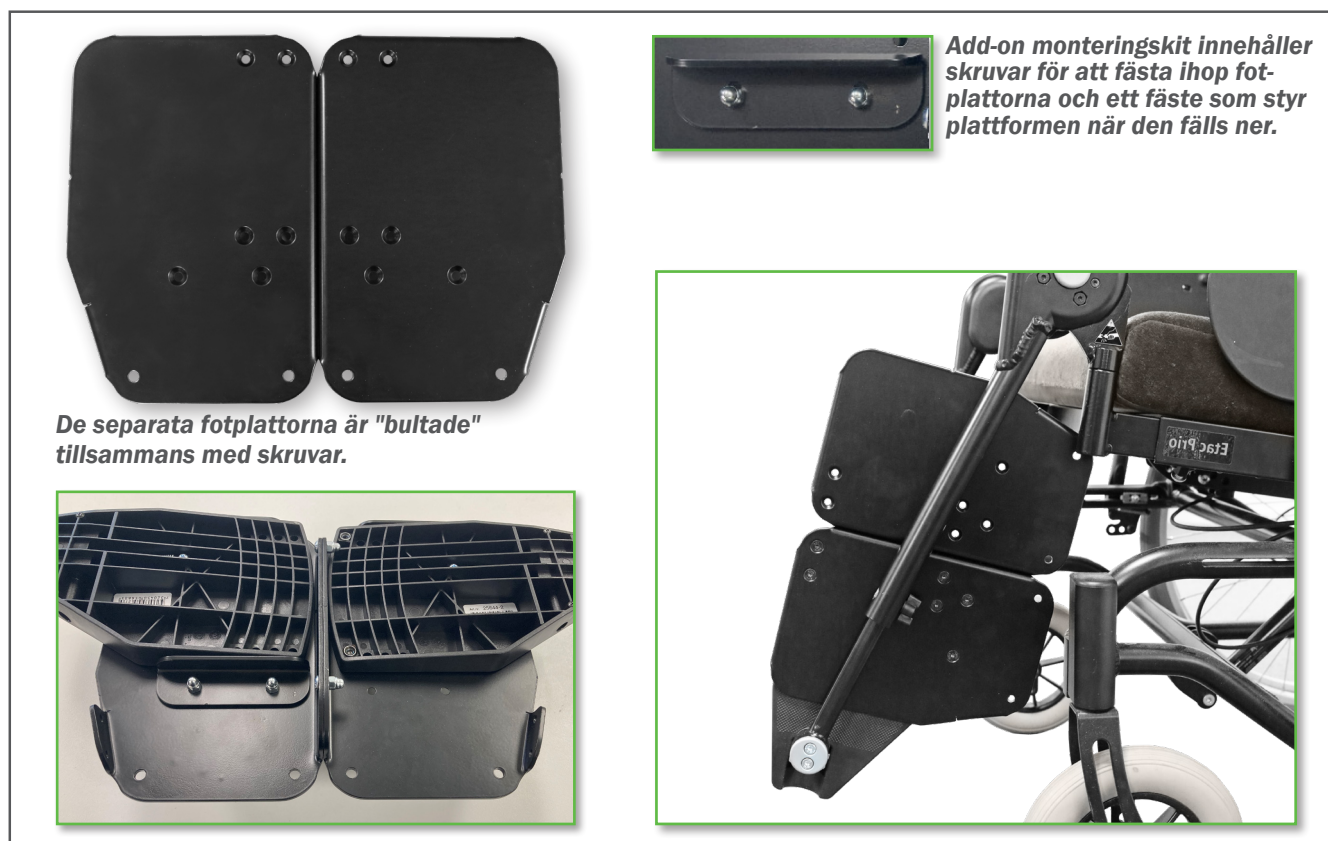

Hel fotplatta barn

Art. nr.	Small
28774	Cross SB 35-50 cm

Ersätter hel fotplatta barn:

- 26306 Fotplatta hel barn 35 cm
- 26307 Fotplatta hel barn 37,5 cm

Fotplatta liten, inkl styrning

Fungerar även med snäva benstöd och breddat länkhjulsfäste.

SB: 35-37,5 = 5" länkhjul

SB: 40-50 = 6,5" länkhjul

Ersätter fotplatta barn.

Add-on sideskydd
Art. nr. 28772

Sidoskydd för fotplatta

Sidoskyddet förhindrar att foten kommer i kontakt med länkhjulet.

Add-on plattform

För att åstadkomma hel plattform behövs följande:

- 1 vänster och 1 höger förlängd fotplatta.
- 1 styrning inkl skruvar.

Styrningen kan monteras på både höger och vänster sida beroende på vilken sida man vill fälla upp plattformen. Den hela plattformen kan kombineras med valfritt benstöd (även vinkelställbara).

De separata fotplattorna är "bultade" tillsammans med skruvar.

Add-on monteringskit innehåller skruvar för att fästa ihop fotplattorna och ett fäste som styr plattformen när den fälls ner.

Ihopmonterade förlängda fotplattor