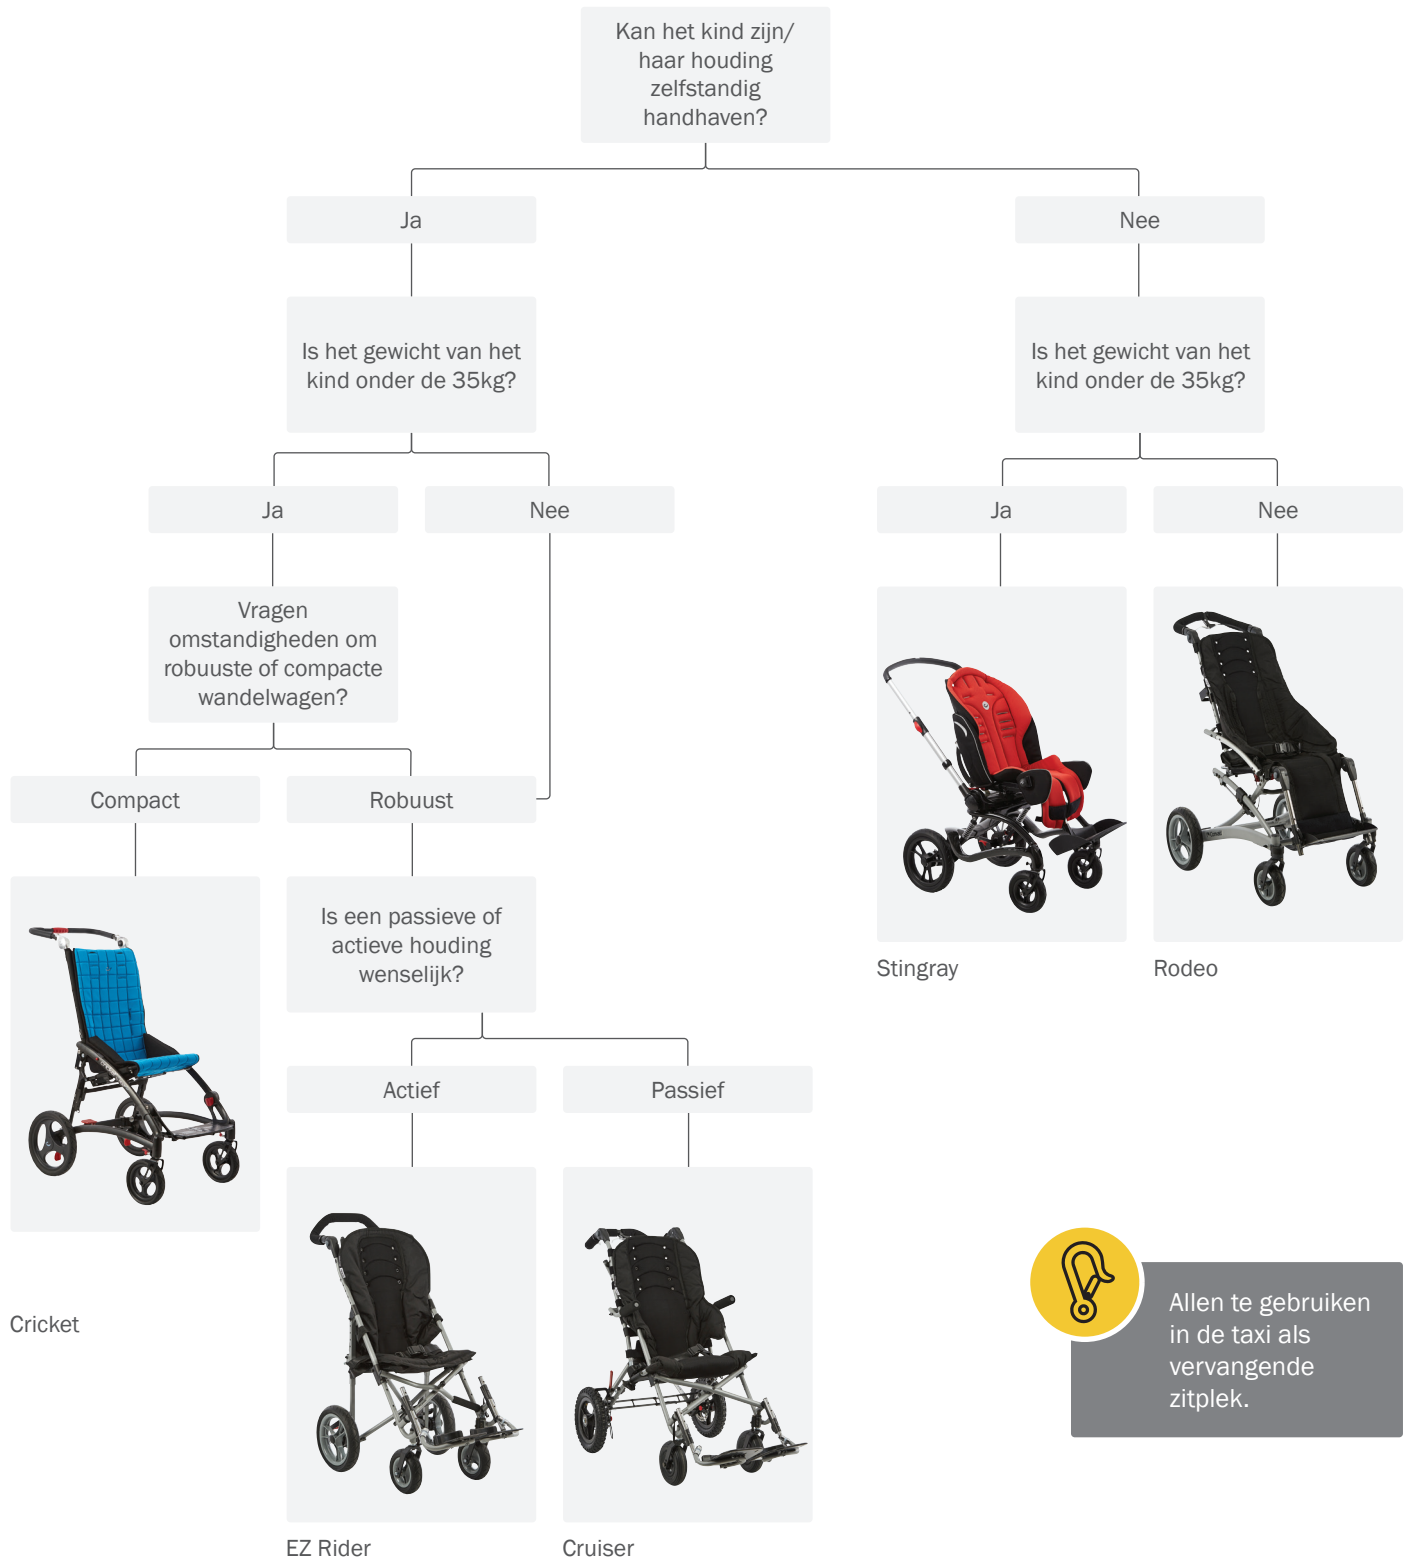

Keuzehulp R82 Convaard-wandelwagens

Een eerste hulp om een keuze te maken welke voorziening u zou willen proberen tijdens een passing

Allen te gebruiken in de taxi als vervangende zitplek.