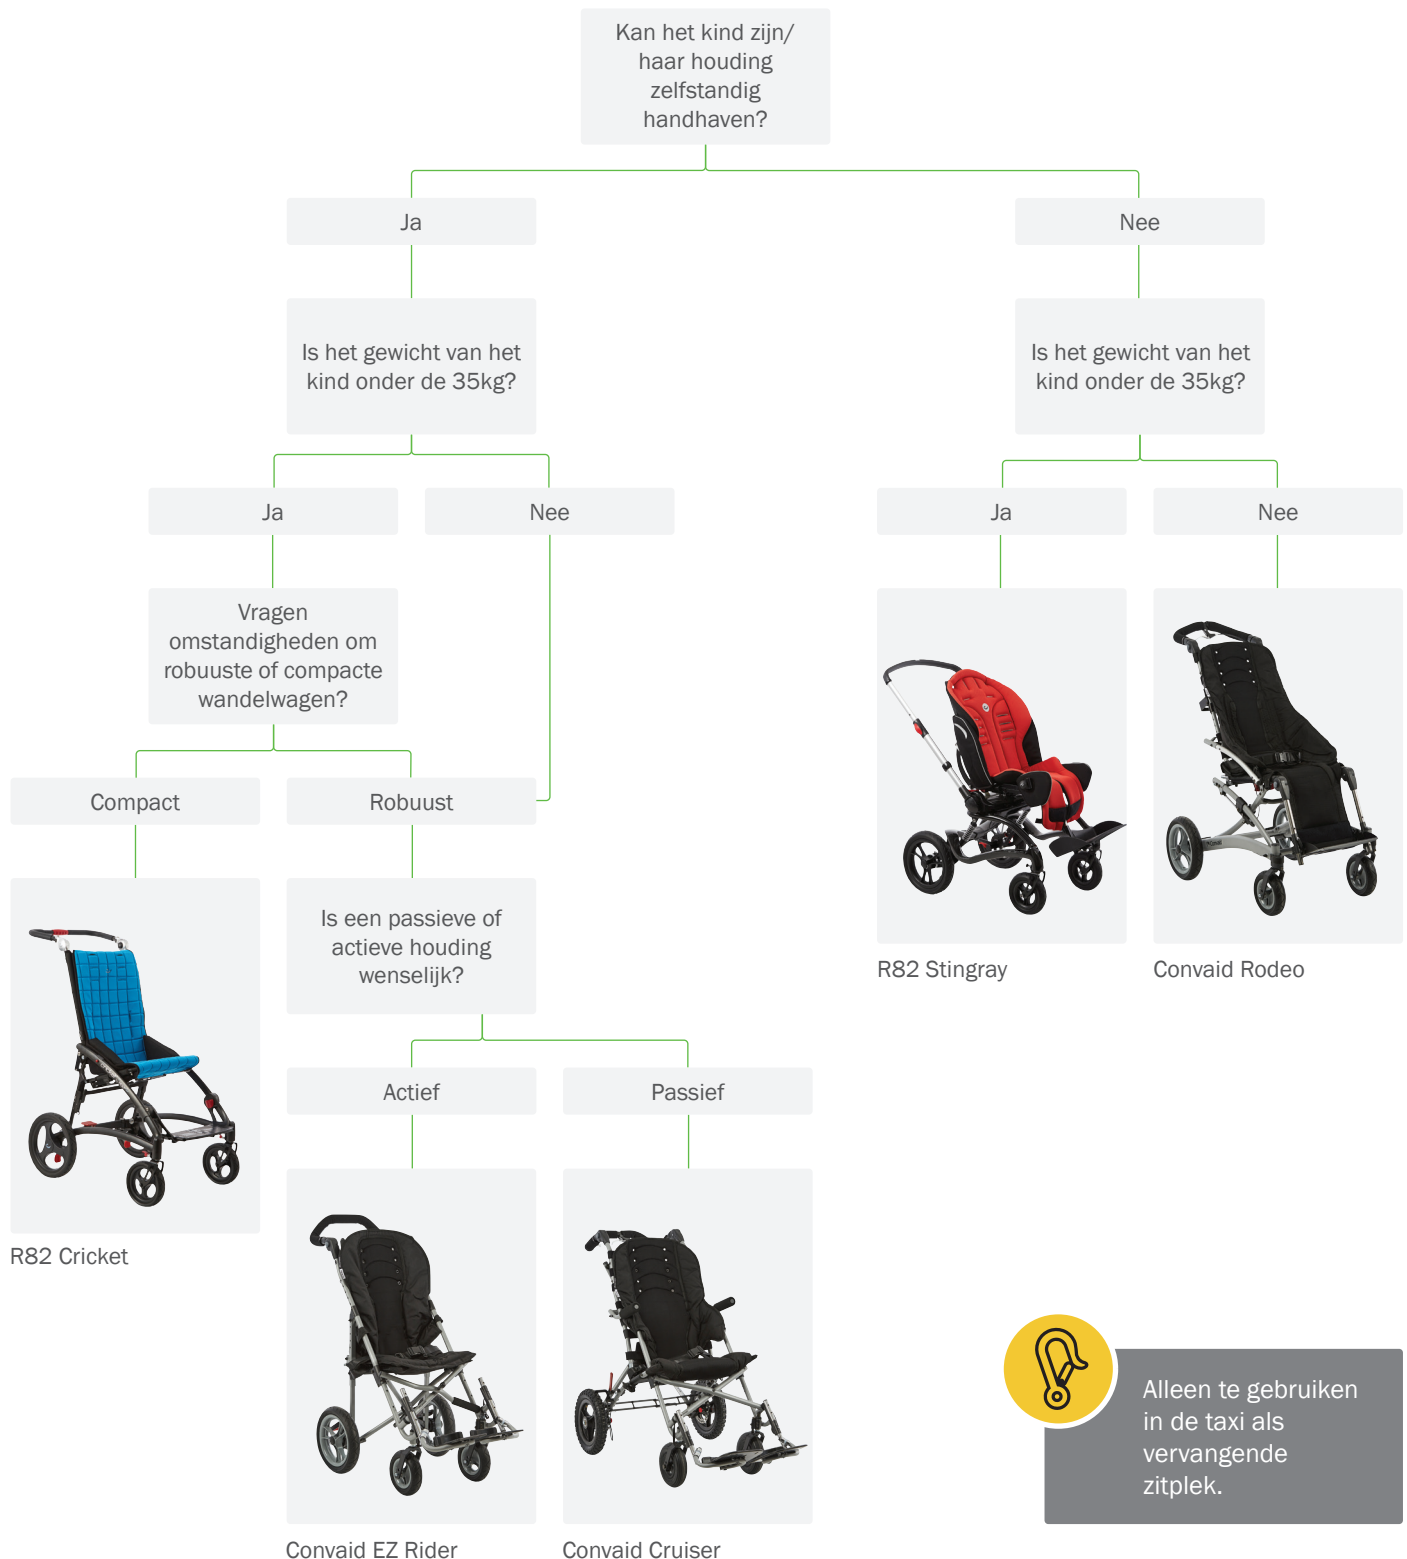

# Keuzehulp R82 Convoid-wandelwagens

Een eerste hulp om een keuze te maken welke voorziening u zou willen proberen tijdens een passing

Alleen te gebruiken in de taxi als vervangende zitplek.