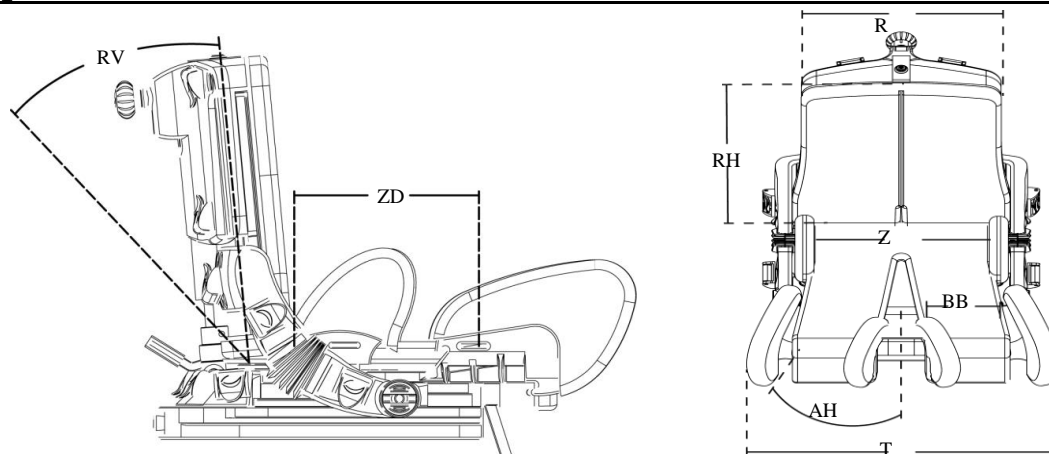

	<b>Tot 12 jaar: prestatiecode 224058</b>	<b>Prijs incl. 6% BTW: € 2.006,19</b>
<b>Kenmerken</b>	<b>Vanaf 12 tot 18 jaar: prestatiecode 224073</b>	<b>Prijs incl. 6% BTW: € 2.346,06</b>

Modulair aanpasbare ziteenheden in 4 maten  
 Meegroeibaar (in breedte, diepte en rughoogte)  
 Dynamisch (geveerd) rugsysteem  
 Zitdiepte vanaf 16 cm tot 52 cm  
 Gepatenteerd systeem voor rughoekverstelling  
 Innovatief ontwerp  
 In combinatie met het Multi Frame en het Combi Frame:x getest en goedgekeurd voor vervoer van gebruikers  
 in motorvoertuigen volgens ISO 7176-19 en ISO 16840-4

### Maatgegevens

	<b>Maat 1</b>	<b>Maat 2</b>	<b>Maat 3</b>	<b>Maat 4</b>
Zitbreedte (ZB)(S,M,L)	16, 20, 24 cm	20, 24, 28 cm	26, 31, 36 cm	34, 40, 46 cm
Zitdiepte (ZD)	16-26 cm	22-32 cm	26-39 cm	38-53 cm
Rughoogte (RH)	27-37 cm	32-42 cm	35-47 cm	50-71 cm
Rugbreedte, boven (R)	23 cm	28 cm	33 cm	35 (+5 cm)
Breedte, bovenbeen (BB)	7, 9, 11 cm	10, 12, 14 cm	12, 14½, 17 cm	13, 19, 25 cm
Rughoekverstelling (RV)	-5° - +30°	-5° - +30°	-5° - +30°	-5° - +30°
Abd.hoek, elk been (AH)	0° - 15°*	0° - 15°	0° - 15°	0° - 15°
* maat 1 in de kleinste stand	0° - 8°			
Totale breedte, bij beide benen in max. abductie (T)	31, 35, 39 cm	38, 42, 46 cm	47, 52, 57 cm	59, 65, 71 cm
Gewicht, zitschaal	6,5 kg	8,5 kg	11 kg	13 kg
Gebruikersgewicht max.	30 kg	30 kg	60 kg	80 kg
Gebruikersgewicht, max, bij vervoer	30 kg	30 kg	60 kg	75 kg
Indicatie lengte kind	65-105 cm	85-128 cm	100-143 cm	139-180 cm
<b>Max. belasting/gewicht kind voor x:panda zitvoorziening op onderstaande onderstellen:</b>				
High-low:x	45 kg	50 kg	50 kg	100 kg
Multiframe 1	45 kg	50 kg	57 kg	-
Multiframe 2	45 kg	50 kg	57 kg	-
Multiframe 3	45 kg	50 kg	57 kg	57 kg
Combi Frame:x 1	45 kg	50 kg	-	-
Combi Frame:x 2	45 kg	50 kg	57 kg	-
Combi Frame:x 3	45 kg	50 kg	57 kg	-
Combi Frame:x 4	45 kg	50 kg	57 kg	57 kg
Stingray Onderstel	40 kg	-	-	-