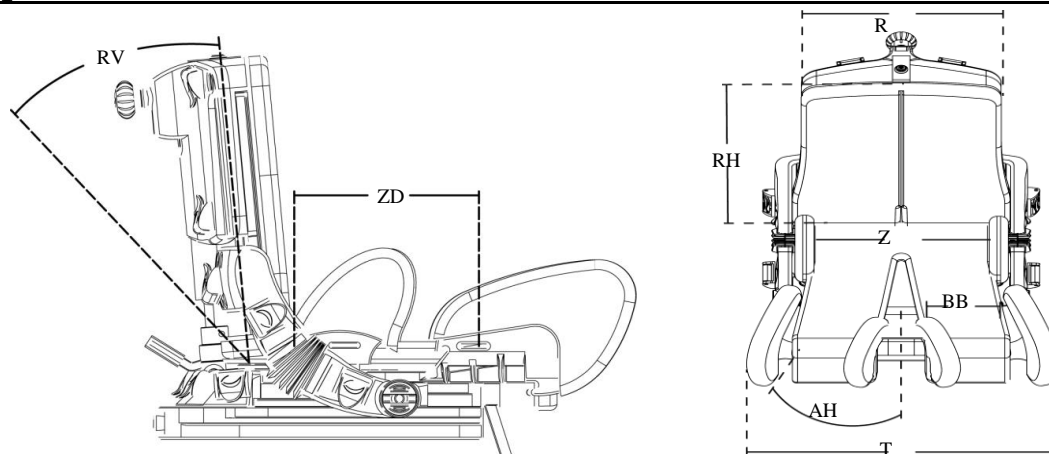

	Tot 12 jaar: prestatiecode 224058	Prijs incl. 6% BTW: € 2.006,19
Kenmerken	Vanaf 12 tot 18 jaar: prestatiecode 224073	Prijs incl. 6% BTW: € 2.346,06

Modulair aanpasbare ziteenheden in 4 maten
 Meegroeibaar (in breedte, diepte en rughoogte)
 Dynamisch (geveerd) rugsysteem
 Zitdiepte vanaf 16 cm tot 52 cm
 Gepatenteerd systeem voor rughoekverstelling
 Innovatief ontwerp
 In combinatie met het Multi Frame en het Combi Frame:x getest en goedgekeurd voor vervoer van gebruikers
 in motorvoertuigen volgens ISO 7176-19 en ISO 16840-4

Maatgegevens

	Maat 1	Maat 2	Maat 3	Maat 4
Zitbreedte (ZB)(S,M,L)	16, 20, 24 cm	20, 24, 28 cm	26, 31, 36 cm	34, 40, 46 cm
Zitdiepte (ZD)	16-26 cm	22-32 cm	26-39 cm	38-53 cm
Rughoogte (RH)	27-37 cm	32-42 cm	35-47 cm	50-71 cm
Rugbreedte, boven (R)	23 cm	28 cm	33 cm	35 (+5 cm)
Breedte, bovenbeen (BB)	7, 9, 11 cm	10, 12, 14 cm	12, 14½, 17 cm	13, 19, 25 cm
Rughoekverstelling (RV)	-5° - +30°	-5° - +30°	-5° - +30°	-5° - +30°
Abd.hoek, elk been (AH)	0° - 15°*	0° - 15°	0° - 15°	0° - 15°
* maat 1 in de kleinste stand	0° - 8°			
Totale breedte, bij beide benen in max. abductie (T)	31, 35, 39 cm	38, 42, 46 cm	47, 52, 57 cm	59, 65, 71 cm
Gewicht, zitschaal	6,5 kg	8,5 kg	11 kg	13 kg
Gebruikersgewicht max.	30 kg	30 kg	60 kg	80 kg
Gebruikersgewicht, max, bij vervoer	30 kg	30 kg	60 kg	75 kg
Indicatie lengte kind	65-105 cm	85-128 cm	100-143 cm	139-180 cm
Max. belasting/gewicht kind voor x:panda zitvoorziening op onderstaande onderstellen:				
High-low:x	45 kg	50 kg	50 kg	100 kg
Multiframe 1	45 kg	50 kg	57 kg	-
Multiframe 2	45 kg	50 kg	57 kg	-
Multiframe 3	45 kg	50 kg	57 kg	57 kg
Combi Frame:x 1	45 kg	50 kg	-	-
Combi Frame:x 2	45 kg	50 kg	57 kg	-
Combi Frame:x 3	45 kg	50 kg	57 kg	-
Combi Frame:x 4	45 kg	50 kg	57 kg	57 kg
Stingray Onderstel	40 kg	-	-	-