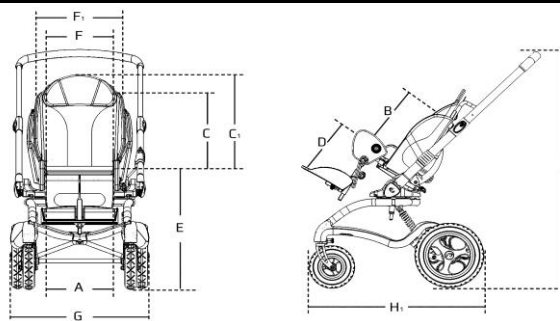

»☐ = snel leverbaar

**Kenmerken** **Prestatiecode 220219** **Prijs incl. 6% BTW: € 2.402,49**

Wandelwagen in twee maten ( één maat onderframe)  
 Veilig vervoerbaar volgens ISO 7176-19 (max. 40 kg)  
 Zitunit met kind erin 180 graden omdraaibaar  
 Met 7 kleuren (afneembare) bekleding leverbaar  
 Lichtgewicht carbonframe met vering (verstelbaar)  
 Kantelverstelling 45 graden, rughoekverstelling 170 graden  
 Instelbare zitdiepte (10-16 cm verstelling) en rughoogte (13 cm)  
 In hoogte verstelbare duwbeugel (tot 106 cm)  
 Vele ondersteunende accessoires mogelijk

### Maatgegevens

	<b>Maat 1</b>	<b>Maat 2</b>
Zitbreedte (A)	30 cm	35 cm
Zitbreedte tussen kniesteunen	28 cm	33 cm
Zitbreedte tussen bekkensteunen	18, 22, 26 cm	23, 27, 31 cm
Zitdiepte (B)	18-30 cm	25-40 cm
Rughoogte tot schouders (C)	27-41 cm	36-51 cm
Rughoogte (C1)	41-55 cm	50-65 cm
Onderbeem, lengte (D)	14-45 cm	14-45 cm
Zithoogte (E)	52 cm	52 cm
Rugbreedte, binnenkant (F)	30 cm	36 cm
Rugbreedte, buitenkant (F1)	45 cm	52 cm
Breedte, frame (G)	59 cm	59 cm
Lengte frame, zwenkwielen (H1)	74 cm	74 cm
Lengte frame, grote voorwielen	84 cm	84 cm
Hoogte tot duwbeugel (I)	100,103,106 cm	100,103,106 cm
Voetenplaat (breedte x diepte)	31 x 20 cm	31 x 20 cm
Lengte frame, opgevouwen	90 cm	90 cm
Hoogte, opgevouwen	49 cm	49 cm
Gewicht, frame	13,5 kg	13,5 kg
Gewicht, zitunit	5,5 kg	6,5 kg
Gebruikersgewicht, maximaal	40 kg	40 kg
Gebruikersgewicht, maximaal, bij vervoer	40 kg	40 kg
Indicatie lengte kind	75-93 cm	90-120 cm
Hoekverstellingen	Kantelverstelling max. 45°	Rugleunungsverstelling 170°