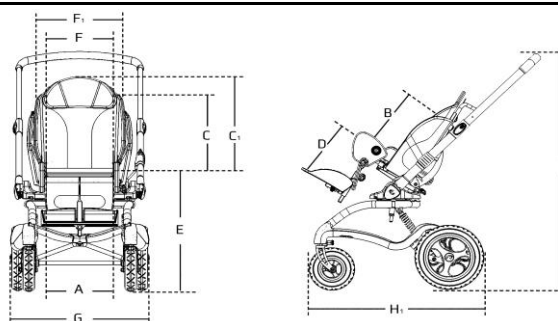

»☐ = snel leverbaar

Kenmerken **Prestatiecode 220219** **Prijs incl. 6% BTW:** **€ 2.402,49**

Wandelwagen in twee maten (één maat onderframe)
 Veilig vervoerbaar volgens ISO 7176-19 (max. 40 kg)
 Zitunit met kind erin 180 graden omdraaibaar
 Met 7 kleuren (afneembare) bekleding leverbaar
 Lichtgewicht carbonframe met vering (verstelbaar)
 Kantelverstelling 45 graden, rughoekverstelling 170 graden
 Instelbare zitdiepte (10-16 cm verstelling) en rughoogte (13 cm)
 In hoogte verstelbare duwbeugel (tot 106 cm)
 Vele ondersteunende accessoires mogelijk

Standaard geleverd met

Vouwbaar en verkleinbaar zwart carbon onderframe met draaibare zitunit
 Zwarte volle of luchtbanden met blokkeerbare zwenkwielen
 In hoogte verstelbare duwbeugel
 Voetrem
 Instelbare/meegegroeibare zitunit
 Vormvaste rug en zit
 Kantelverstelling en rughoekverstelling
 Voetensteun, volledig in hoogte, kniehoek en enkelhoek instelbaar
 4-punts heupgordel (artikelnr 85427-x)
 Bekkensteunen (artikelnr 872023x of 872024x)

Maatgegevens

	Maat 1	Maat 2
Zitbreedte (A)	30 cm	35 cm
Zitbreedte tussen kniesteunen	28 cm	33 cm
Zitbreedte tussen bekkensteunen	18, 22, 26 cm	23, 27, 31 cm
Zitdiepte (B)	18-30 cm	25-40 cm
Rughoogte tot schouders (C)	27-41 cm	36-51 cm
Rughoogte (C1)	41-55 cm	50-65 cm
Onderbeen, lengte (D)	14-45 cm	14-45 cm
Zithoogte (E)	52 cm	52 cm
Rugbreedte, binnenkant (F)	30 cm	36 cm
Rugbreedte, buitenkant (F1)	45 cm	52 cm
Breedte, frame (G)	59 cm	59 cm
Lengte frame, zwenkwielen (H1)	74 cm	74 cm
Lengte frame, grote voorwielen	84 cm	84 cm
Hoogte tot duwbeugel (I)	100,103,106 cm	100,103,106 cm
Voetenplaat (breedte x diepte)	31 x 20 cm	31 x 20 cm
Lengte frame, opgevouwen	90 cm	90 cm
Hoogte, opgevouwen	49 cm	49 cm
Gewicht, frame	13,5 kg	13,5 kg
Gewicht, zitunit	5,5 kg	6,5 kg
Gebruikersgewicht, maximaal	40 kg	40 kg
Gebruikersgewicht, maximaal, bij vervoer	40 kg	40 kg
Indicatie lengte kind	75-93 cm	90-120 cm
Hoekverstellingen	Kantelverstelling max. 45°	Rugleunungsverstelling 170°