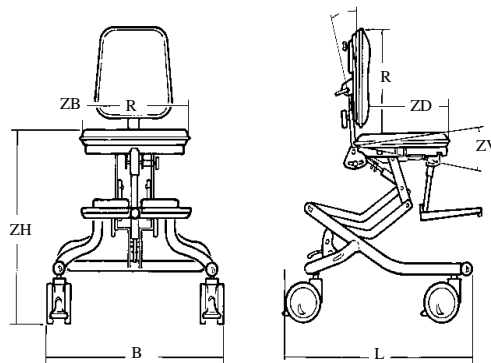

Praktische duwbeugel (optie)

Hoogte- en kantelverstelling op duwbeugel (optie)

Standaard geleverd met

Verrijdbaar gasveer *High-Low* onderstel

Multi-verstelbare zitunit

Verstelbare voetenplaat

Maatgegevens

	Maat 1	Maat 2	Maat 3
Zitbreedte (ZB)	30 cm	37 cm	42 cm
Zitbreedte met bekkensteunen	10,5-30 cm	17-37 cm	21,5-42 cm
Zitbreedte met heupsteun met zijcanten	17-24 cm	23-30 cm	29-36 cm
Zitdiepte (ZD)	18-31 cm	25-38 cm	32-50 cm
Rughoogte (RH)	28-34 cm	31-38 cm	39-47,5 cm
Rughoogte, hoge rug (RH)	36-43 cm	39,5-46 cm	46-55 cm
Rugbreedte, standaard kussen	25 cm	30 cm	35 cm
Rugbreedte, anatomisch kussen of zijsteunen	17 cm	23 cm	27 cm
Zithoogte, met 75mm wielen (ZH)	36-65 cm	36-65 cm	39-67 cm
Zithoogte, met 100mm wielen (ZH)	39-68 cm	39-68 cm	42-70 cm
Onderbeenlengte	15-25 cm	15-35 cm	15-44 cm
Rughoekverstelling (RV)	90° tot 130°	90° tot 130°	90° tot 133°
Zithoekverstelling (ZV)	-15° tot 20°	-15° tot 20°	-10° tot 22°
Armsteunhoogte boven zitkussen	6,5-17,5 cm	6,5-17,5 cm	6,5-17,5 cm
Armsteunhoogte boven zitkussen, lange stang	6,5-26,5 cm	6,5-26,5 cm	6,5-26,5 cm
Frame, breedte (B)	55 cm	55 cm	61 cm
Frame, lengte (L)	60 cm	60 cm	72 cm
Gebruikersgewicht, maximaal	45 kg	45 kg	70 kg
Gewicht	15,5 kg	15,5 kg	22 kg