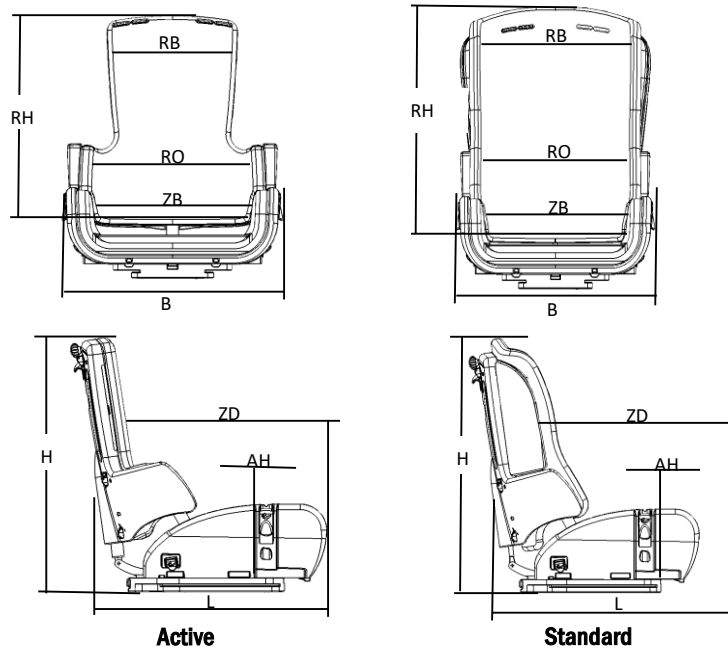

Kenmerken

(BE)

- Comfortabele zitschaal voor grotere kinderen en tieners
- "Active" uitvoering kan aangepast worden naar "Standard"
- Verstelbaar ruggedeelte met draaipunt ter hoogte van heupgewricht
- Complete lijn ondersteunings- en fixatiemogelijkheden
- Complete lijn binnen- en buitenonderstellen
- Veilig vervoerbaar volgens ISO 7176-19 icm Combi Frame:x (tot 50 kg) en Multi Frame:x

Standaard geleverd met

- Open zitschaal als Active of gesloten zitschaal als Standard
- Met zitkussen en rugkussen
- Met ventilerende of standaard hoezenet

Maatgegevens

Panda Colour 5 Active

Panda Colour 5 Standard

Zitbreedte (ZB)	35 cm	35 cm
Zitdiepte (ZD)	43 cm	43 cm
Rughoogte (RH)	59 cm	59 cm
Rugbreedte, boven (RB)	35 cm	38 cm
Rugbreedte, onder (RO)	32 cm	27 cm
Armsteunhoogte boven zitkussen (AH)	17 - 35 cm	17 - 35 cm
Breedte (B)	56 cm	56 cm
Lengte (L)	56 cm	56 cm
Hoogte (H)	67 cm	67 cm
Gewicht	15 kg	15 kg
Maximaal gebruikersgewicht	85 kg	85 kg
Maximaal gebruikersgewicht bij vervoer	85 kg	85 kg
Rughoekverstelling	-5° to 30°	-5° to 30°