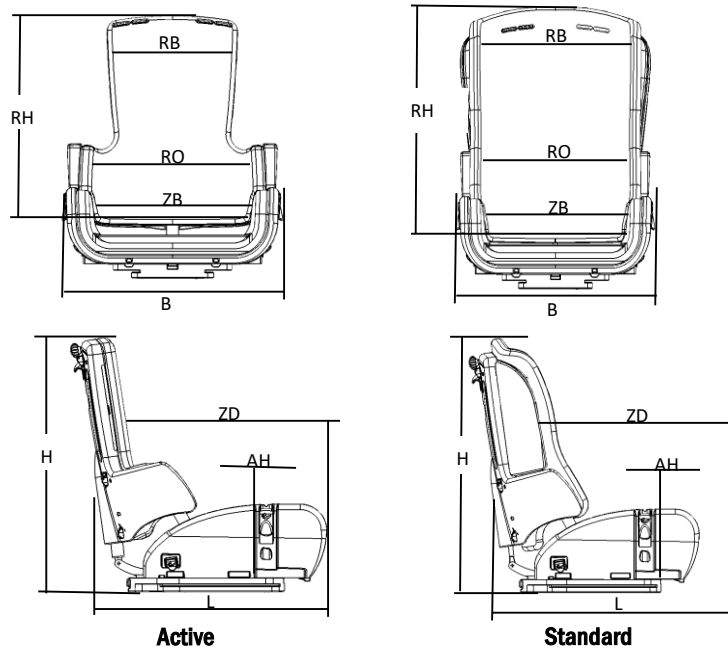

▶☐ = snel leverbaar

Kenmerken

(BE)

- Comfortabele zitschaal voor grotere kinderen en tieners
- "Active" uitvoering kan aangepast worden naar "Standard"
- Verstelbaar ruggedeelte met draaipunt ter hoogte van heupgewricht
- Complete lijn ondersteunings- en fixatiemogelijkheden
- Complete lijn binnen- en buitenonderstellen
- Veilig vervoerbaar volgens ISO 7176-19 icm Combi Frame:x (tot 50 kg) en Multi Frame:x

Standaard geleverd met

- Open zitschaal als Active of gesloten zitschaal als Standard
- Met zitkussen en rugkussen
- Met ventilerende of standaard hoezenet

Maatgegevens

Panda Colour 5 Active
Panda Colour 5 Standard

Zitbreedte (ZB)	35 cm	35 cm
Zitdiepte (ZD)	43 cm	43 cm
Rughoogte (RH)	59 cm	59 cm
Rugbreedte, boven (RB)	35 cm	38 cm
Rugbreedte, onder (RO)	32 cm	27 cm
Armsteunhoogte boven zitkussen (AH)	17 - 35 cm	17 - 35 cm
Breedte (B)	56 cm	56 cm
Lengte (L)	56 cm	56 cm
Hoogte (H)	67 cm	67 cm
Gewicht	15 kg	15 kg
Maximaal gebruikersgewicht	85 kg	85 kg
Maximaal gebruikersgewicht bij vervoer	85 kg	85 kg
Rughoekverstelling	-5° to 30°	-5° to 30°