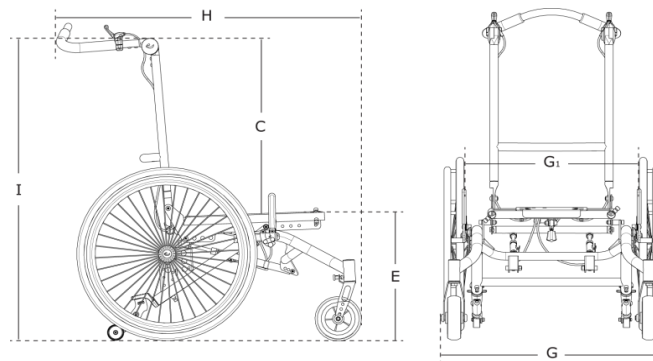

»☐ = snel leverbaar

januari 2024

Kenmerken

(BE)

Rolstoelonderstel in één breedtemaat
 Kantelverstelling -5° tot 30°
 Veilig vervoer met x:panda en Panda Colour volgens ISO 7176-19 (max. 100 kg)
 Vooral geschikt voor x:panda maat 4, Panda Colour 5
 Stalen frame (gewicht ca. 20 kg)
 Met 12,5", 20", 22" of 24" achterwielen
 Met meerdere remsystemen leverbaar

Standaard geleverd met

Rolstoelframe met kantel- en rughoekverstelling
 Metallic grijs
 12,5" achterwielen en 6" of 7" voorwielen
 Neerklapbare en in hoek verstelbare duwbeugel
 Handrem
 Transportbevestigingsogen taxivoer

Maatgegevens

	Eén maat
Breedte, tussen bovenste framebuizen	21½
Diepte	40½
Hoogte duwbeugel vanaf zitplaat (C)	57
Hoogte vanaf de vloer (E)	41/43½/46
Totale breedte met 22" wielen (G)	66
Lengte van het frame met 22" wielen (H)	84
Hoogte duwbeugel (I)	98
Breedte, tussen 22" wielen (G1)	53.5
Breedte, gevouwen, 22" achterwielen en trommelrem	67
Hoogte, gevouwen	55
Lengte gevouwen zonder voetsteunen	95
Gewicht zonder voetsteunen	20 kg
Maximale belasting (=gebruiker+zitunit+accessoires)	100 kg
Maximale belasting bij vervoer (=gebruiker+zitunit+accessoires)	100 kg
Kantel/hoekverstelling duwbeugel	Kantelhoek: -5° tot 30°. Rugleuning: 30°