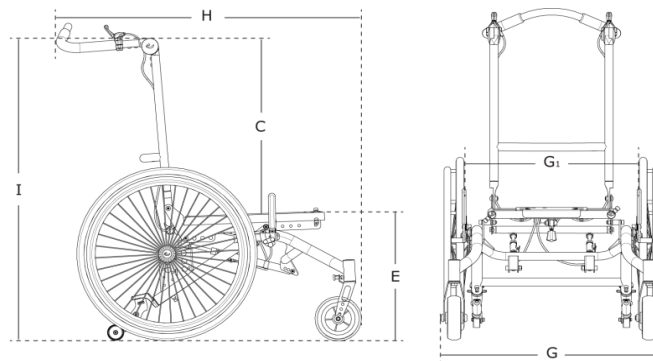

»☐ = snel leverbaar

januari 2023

Kenmerken

(BE)

Rolstoelonderstel in één breedtemaat
 Kantelverstelling -5° tot 30°
 Veilig vervoer met x:panda en Panda Colour volgens ISO 7176-19 (max. 100 kg)
 Vooral geschikt voor x:panda maat 4, Panda Colour 5
 Stalen frame (gewicht ca. 20 kg)
 Met 12,5", 20", 22" of 24" achterwielen
 Met meerdere remsystemen leverbaar

Standaard geleverd met

Rolstoelframe met kantel- en rughoekverstelling
 Metallic grijs
 12,5" achterwielen en 6" of 7" voorwielen
 Neerklapbare en in hoek verstelbare duwbeugel
 Handrem
 Transportbevestigingsogen taxivoer

Maatgegevens

	Eén maat
Breedte, tussen bovenste framebuizen	21½
Diepte	40½
Rugbreedte, binnenkant (C)	57
Hoogte vanaf de vloer (E)	41/43½/46
Totale breedte met 22" wielen (G)	66
Lengte van het frame met 22" wielen (H)	84
Hoogte duwbeugel (I)	98
Breedte, tussen 22" wielen (G1)	53.5
Breedte, gevouwen, 22" achterwielen en trommelrem	67
Hoogte, gevouwen	55
Lengte gevouwen zonder voetsteunen	95
Gewicht zonder voetsteunen	20 kg
Maximale belasting (=gebruiker+zitunit+accessoires)	100 kg
Maximale belasting bij vervoer (=gebruiker+zitunit+accessoires)	100 kg
Kantel/hoekverstelling duwbeugel	Kantelhoek: -5° tot 30°. Rugleuning: 30°