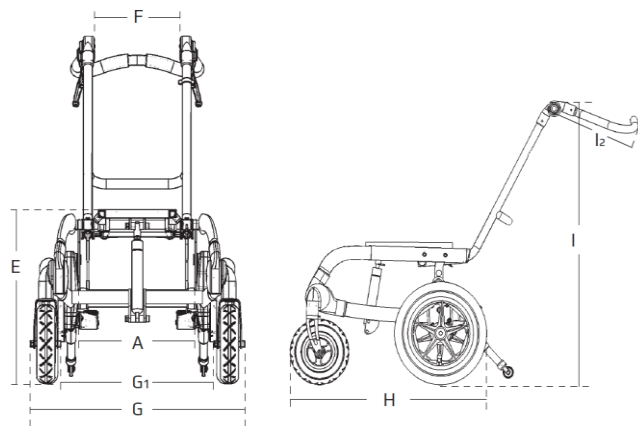

»☐ = snel leverbaar

januari 2024

Kenmerken   **Nom.nr. 224095**   **Prijs incl. 6% BTW:**   **€ 2.370,85**

Rolstoelonderstel in 3 breedtematen
Kantelverstelling 0°-30°/35°/40° (instelling)
In combinatie met de x:panda getest en goedgekeurd voor vervoer van gebruikers in motorvoertuigen volgens ISO 7176-19 en ISO 16840-4 geschikt voor x:panda
Aluminium frame (gewicht 13-14 kg)
Met 12,5" of 22" achterwielen en met meerdere remsystemen leverbaar

Standaard geleverd met

Rolstoelframe met kantelverstelling
Zilvergrijs
12,5" achterwielen en 7" voorwielen
Neerklapbare en in hoek verstelbare duwbeugel
Wegdraaibare anti-tipsteunen
Bandremmen
Transportbevestigingsogen taxivoer

Maatgegevens

	Maat 1	Maat 2	Maat 3
Breedte, basisplaat (A)	34 cm	39 cm	44 cm
Hoogte vanaf de vloer (E)	39½-45½ cm	39½-45½ cm	39½-45½ cm
Rugbreedte, binnenkant (F)	24½ cm	29½ cm	34½ cm
Totale breedte met 12½" wielen(G)	59 cm	64 cm	69 cm
Totale breedte met 22" wielen (G)	59cm	64 cm	69 cm
Breedte, tussen 22" wielen met trommelrem (G1)	43 cm	48 cm	53 cm
Breedte, tussen 22" wielen met standaard rem (G1)	44 cm	49 cm	54 cm
Lengte van het frame met 12½" wielen (H)	64 cm	65 cm	69 cm
Lengte van het frame met 22" wielen (H)	75 cm	75 cm	80 cm
Hoogte duwbeugel bij 15° (I)	91½ cm	91½ cm	91½ cm
Hoogte duwbeugel bij 30° (I)	85 cm	85 cm	85 cm
Lengte duwbeugel (I2)	22½ cm	22½ cm	22½ cm
Kantelverstelling	0-30-35-40°	0-30-35-40°	0-30-35-40°
Hoogte gevouwen, zonder wielen (midden)	40 cm	40 cm	40 cm
Hoogte gevouwen, 12½" achterwielen (midden)	47 cm	47 cm	47 cm
Hoogte gevouwen, 22" achterwielen (midden)	56 cm	56 cm	56 cm
Lengte gevouwen, zonder wielen	70 cm	70 cm	75 cm
Lengte gevouwen, 12½" achterwielen	73 cm	73 cm	78 cm
Lengte gevouwen, 22" achterwielen	85 cm	85 cm	90 cm
Maximale belasting (=gebruiker+zitunit+accessoires)	100 kg	100 kg	100 kg
Maximale belasting bij vervoer (=gebruiker+zitunit+accessoires)	100 kg	100 kg	100 kg
Gewicht (12½" achterwielen, lucht+voorwielen, massief)	13 kg	13 kg	13 kg
Gewicht (22" achterwielen, lucht+voorwielen, lucht)	14 kg	14 kg	14 kg

Alle genoemde prijzen zijn exclusief BTW en prijswijzingen voorbehouden