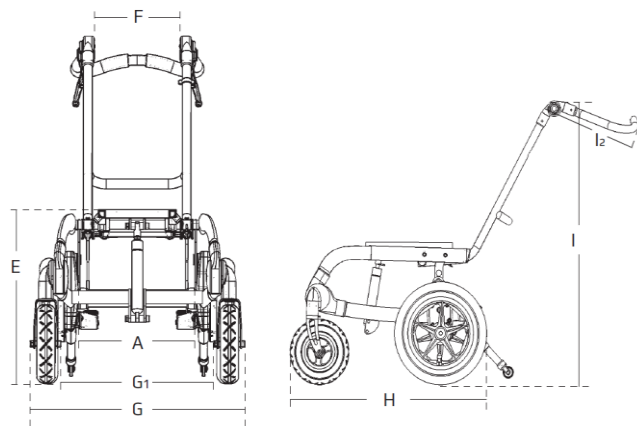

Kantelverstelling 0°-30°/35°/40° (instelling)

In combinatie met de x:panda getest en goedgekeurd voor vervoer van gebruikers in motorvoertuigen volgens ISO 7176-19 en ISO 16840-4 geschikt voor x:panda

Aluminium frame (gewicht 13-14 kg)

Met 12,5" of 22" achterwielen en met meerdere remsystemen leverbaar

Standaard geleverd met

Rolstoelframe met kantelverstelling

Zilvergrijs

12,5" achterwielen en 7" voorwielen

Neerklapbare en in hoek verstelbare duwbeugel

Wegdraaibare anti-tipsteunen

Bandremmen

Transportbevestigingsogen taxivoer

Maatgegevens

	Maat 1	Maat 2	Maat 3
Breedte, basisplaat (A)	34 cm	39 cm	44 cm
Hoogte vanaf de vloer (E)	39½-45½ cm	39½-45½ cm	39½-45½ cm
Rugbreedte, binnenkant (F)	24½ cm	29½ cm	34½ cm
Totale breedte met 12½" wielen (G)	59 cm	64 cm	69 cm
Totale breedte met 22" wielen (G)	59 cm	64 cm	69 cm
Breedte, tussen 22" wielen met trommelrem (G1)	43 cm	48 cm	53 cm
Breedte, tussen 22" wielen met standaard rem (G1)	44 cm	49 cm	54 cm
Lengte van het frame met 12½" wielen (H)	64 cm	65 cm	69 cm
Lengte van het frame met 22" wielen (H)	75 cm	75 cm	80 cm
Hoogte duwbeugel bij 15° (I)	91½ cm	91½ cm	91½ cm
Hoogte duwbeugel bij 30° (I)	85 cm	85 cm	85 cm
Lengte duwbeugel (I2)	22½ cm	22½ cm	22½ cm
Kantelverstelling	0-30-35-40°	0-30-35-40°	0-30-35-40°
Hoogte gevouwen, zonder wielen (midden)	40 cm	40 cm	40 cm
Hoogte gevouwen, 12½" achterwielen (midden)	47 cm	47 cm	47 cm
Hoogte gevouwen, 22" achterwielen (midden)	56 cm	56 cm	56 cm
Lengte gevouwen, zonder wielen	70 cm	70 cm	75 cm
Lengte gevouwen, 12½" achterwielen	73 cm	73 cm	78 cm
Lengte gevouwen, 22" achterwielen	85 cm	85 cm	90 cm
Maximale belasting (=gebruiker+zitunit+accessoires)	100 kg	100 kg	100 kg
Maximale belasting bij vervoer (=gebruiker+zitunit+accessoires)	100 kg	100 kg	100 kg
Gewicht (12½" achterwielen, lucht+voorwielen, massief)	13 kg	13 kg	13 kg
Gewicht (22" achterwielen, lucht+voorwielen, lucht)	14 kg	14 kg	14 kg