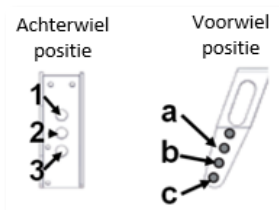

Alle genoemde prijzen zijn exclusief BTW en prijswijzingen voorbehouden