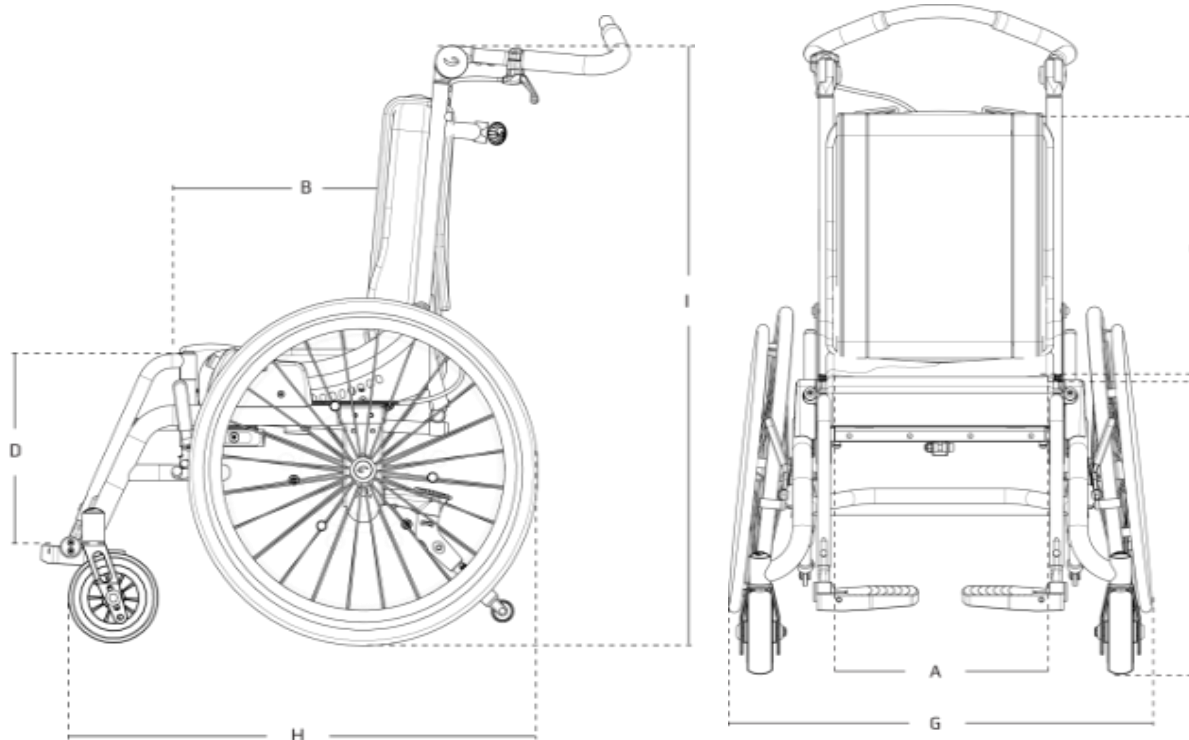

»☐ = snel leverbaar

R82 Kudu

(BE)

Kenmerken

(BE)

- Kantelrolstoel in 4 maten en 3 kleuren (wit, rood en grijs metallic)
- Kantelverstelling met gelijkblijvend zwaartepunt
- Neerklapbare rugleuning
- Rughoekverstelling (-5° tot 30°) of rughoekinstelling (-5°, 0°, 10°)
- Instelbare zitdiepte (10 cm) en rughoogte
- Duwhandvatten of in hoek verstelbare duwbeugel
- Meerdere mogelijkheden van zijondersteuning
- Doorlopende voetenplaat of gedeelde beensteunen
- Achterwielen met hand en/of trommelrem: 12,5", 16", 20", 22" of 24"
- Voorwielen: 6" of 7"

Standaard geleverd met

- Rolstoelframe voorzien van kantelverstelling met gelijkblijvend zwaartepunt
- Kussenset met zwarte bekleding
- 12,5" en 16" wielen met trommelrem of 20", 22" of 24" met handrem
- Instelbare zitdiepte en rughoogte met rughoekverstelling
- Anti-tipsteunen
- Duwhandvatten of duwbeugel
- Eendelige opklapbare voetenplaat
- Transportbevestigingsogen

Alle genoemde prijzen zijn exclusief BTW en prijswijzingen voorbehouden

▶▶ □ = snel leverbaar

Maatgegevens

	Maat 1	Maat 2	Maat 3	maat 4
Zitbreedte (A)	26 cm	30 cm	34 cm	38 cm
Zitbreedte met bekkensteunen (accessoire)	16 cm	20 cm	24 cm	28 cm
Zitdiepte (B)	22-32 cm	27-37 cm	31-41 cm	35-45 cm
Rugleuninghoogte (C)	37-46 cm	40-52 cm	43-58 cm	43-63 cm
Onderbeenlengte voetenplaat, doorlopend (D)	16-31 cm	16-38 cm	26-45 cm	26-45 cm
Onderbeenlengte gedeelde beensteunen (D)		25-35 cm	30-48 cm	30-48 cm
Hoogte vanaf de vloer (E) [Zie tabel hieronder]	48 cm	48 cm	48 cm	48 cm
Breedte icm 6° camber (G)	59 cm	63 cm	67 cm	71 cm
Lengte (H)	69 cm	69 cm	74 cm	74 cm
Hoogte(I)	94 cm	94 cm	94 cm	94 cm
Gewicht	19 kg	21 kg	23 kg	25 kg
Gebruikersgewicht, maximaal	40 kg	50 kg	60 kg	60 kg
Gebruikersgewicht, maximaal bij transport	40 kg	50 kg	57 kg	57 kg
Rughoekverstelling	-5° tot +30°	-5° tot +30°	-5° tot +30°	-5° tot +30°
Kantelverstelling	-3° tot +45°	-3° tot +45°	-3° tot +45°	-3° tot +45°
Camberhoek voor 20, 22, 24" wielen	6°	6°	6°	6°