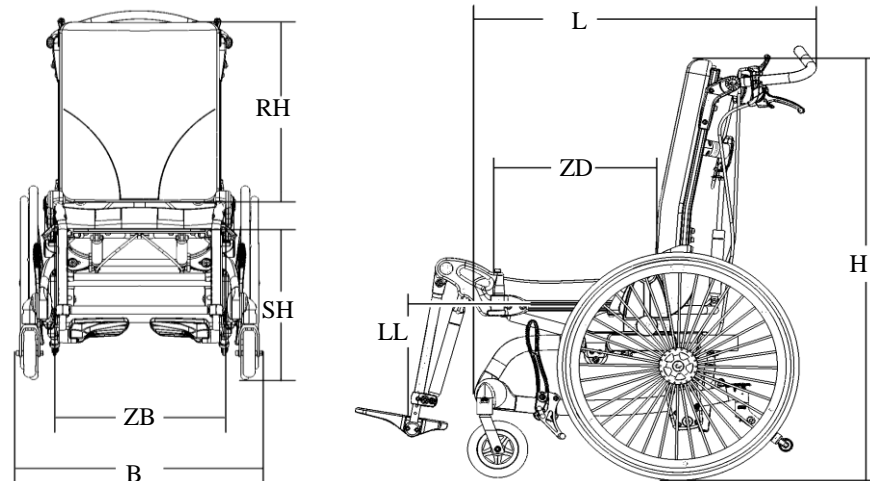

▶☐ = snel leverbaar

januari 2023

Kenmerken	Standaard uitvoering	(BE)
Kantelrolstoel in 3 zitbreedtes	Instelbare zitdiepte (in 3 standen)	
Kantelverstelling voorzien van gelijkblijvend zwaartepunt	Zwaartepuntpositie in 3 standen instelbaar	
Rugverstelling voorzien van gelijkblijvend zwaartepunt	Anatomisch rugkussen met plankzitting	
Kantelverstelling max. 40°	Standaard beensteunen	
Rughoekverstelling max. 35°	Anti-tip steunen	
Aluminium frame	In hoek verstelbare duwbeugel	
Neerklapbare rugleuning	Hoogteverstelling in achterframe	
Leverbaar met 12½", 20", 22" of 24" achterwielen	12½" achterwielen met trommelremmen	
Framekleur zilvergrijs	Bevestigingspunten voor heupgordel	
Veilig vervoerbaar volgens ISO 7176-19;	In hoek instelbare voorwielen	
bij max. gebruikersgewicht van 75 Kg	Transportbevestigingsogen ten behoeve van taxivoer	

Maatgegevens

	Maat 1	Maat 2	Maat 3
Zitbreedte (ZB)	35 cm	40 cm	45 cm
Zitdiepte (ZD)	35-45 cm	37-47 cm	43-53 cm
Rugleuninghoogte (RH)	45 cm	50 cm	60 cm
Onderbeenlengte (LL)	28-46 cm	28-46 cm	28-46 cm
Breedte met 22" wielen (B)	57 cm	62 cm	67 cm
Hoogte, tot bovenkant rugleuning (H)	96 cm	99 cm	108 cm
Lengte, zonder beensteunen (L)	78 cm	78 cm	83 cm
Zithoogte zonder kussen, vanaf vloer (SH)	46-53 cm	46-53 cm	46-53 cm
Gevouwen zonder beensteunen:			
Hoogte, tot bovenkant rugleuning	66 cm	66 cm	66 cm
Lengte, zonder beensteunen	78 cm	78 cm	83 cm
Gewicht, met spanbandenrugsysteem en standaard beensteunen	25 kg	26 kg	27 kg
Gebruikersgewicht, maximaal	75 kg	75 kg	100 kg
Hoekverstellingen:	Kantelverstelling max. 40° Rughoekverstelling 0° - 35°		

De Cougar is opgemeten met de volgende wielcombinatie, geplaatst in de standaard wielpositie: 22" achterwielen en 6" voorwielen. De Cougar is opgemeten met de zitting in horizontale en het ruggedeelte in verticale positie.