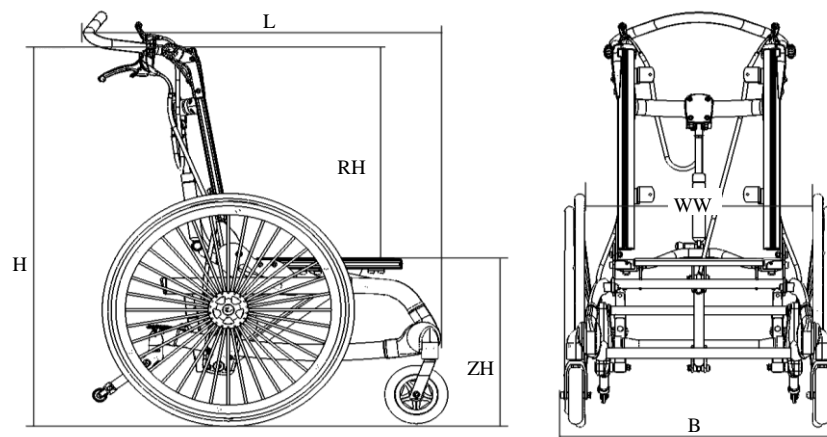

»☐ = snel leverbaar

Kenmerken	Prestatiecode 224095	Prijs incl. 6% BTW	€ 2.370,85
------------------	-----------------------------	---------------------------	-------------------

Rolstoelonderstel in 3 maten
Zitdiepte 10 cm instelbaar (d.m.v. verplaatsen van de rugleuning)
Kantelverstelling max. 45°
In combinatie met de x:panda getest en goedgekeurd voor vervoer van gebruikers in motorvoertuigen volgens ISO 7176-19 en ISO 16840-4
Geschikt voor x:panda
Aluminium frame in zilvergrijs, zwart en wit
Leverbaar met 12,5", 20", 22" of 24" achterwielen, zwart

Standaard geleverd met

Kantelverstelling voorzien van gelijkblijvend zwaartepunt
Zwaartepunt verplaatsbaar door instelbare rugleuning
In hoek verstelbare duwbeugel
Hoogte-verstelling in achterframe en in hoek verstelbare voorvorken
Wegdraaibare anti-tip steunen
Achter- en voorwielen zwart
Transportbevestigingsogen voor taxivervoer

Maatgegevens

	Maat 1	Maat 2	Maat 3
Breedte, basis	31 cm	36 cm	41 cm
Diepte, basis	34-44 cm	39-49 cm	44-54 cm
Rugleuninghoogte (RH)	43-67 cm	43-67 cm	43-67 cm
Zithoogte, vanaf de vloer (ZH)	43-46-49 cm*	43-46-49 cm*	43-46-49 cm*
Breedte met 22" wielen (B)	58 cm	63 cm	68 cm
Lengte (L)	83 cm	83 cm	83 cm
Hoogte, bovenkant duwbeugel (H)	90-114 cm	90-114 cm	90-114 cm
Breedte, tussen de wielen (WW)	44 cm	49 cm	56 cm
Hoogte, tot bovenkant rugleuning	55 cm	55 cm	55 cm
Lengte zonder beensteunen	80 cm	80 cm	84 cm
Gewicht (zonder beensteunen)	22 kg	23 kg	24 kg
Gewicht (zonder achterwielen)	19 kg	20 kg	21 kg
Max. belasting (=gebruiker+zitunit+acces.)	100 kg	100 kg	100 kg
Max. belas. bij vervoer (=gebruiker+zitunit+acces.)	100 kg	100 kg	100 kg
Hoekverstellingen	Kantelverstelling max. 0-40°/5-45° Rugleuningverstelling 0° - 30°		