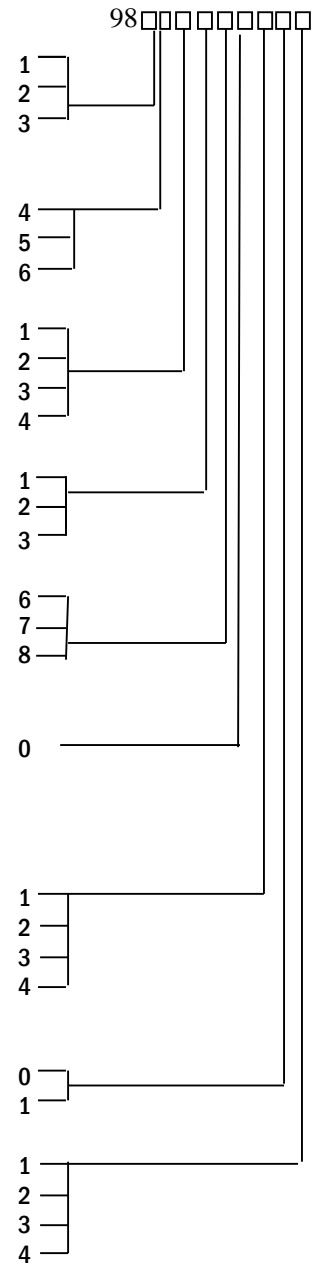

»☐ = snel leverbaar

Kenmerken	Prestatiecode 224095	Prijs incl. 6% BTW	€ 2.370,85
------------------	-----------------------------	---------------------------	-------------------

Rolstoelonderstel in 3 maten
Zitdiepte 10 cm instelbaar (d.m.v. verplaatsen van de rugleuning)
Kantelverstelling max. 45°
In combinatie met de x:panda getest en goedgekeurd voor vervoer van gebruikers in motorvoertuigen volgens ISO 7176-19 en ISO 16840-4
Geschikt voor x:panda
Aluminium frame in zilvergrijs, zwart en wit
Leverbaar met 12,5", 20", 22" of 24" achterwielen, zwart

Maatgegevens

	Maat 1	Maat 2	Maat 3
Breedte, basis	31 cm	36 cm	41 cm
Diepte, basis	34-44 cm	39-49 cm	44-54 cm
Rugleuninghoogte (RH)	43-67 cm	43-67 cm	43-67 cm
Zithoogte, vanaf de vloer (ZH)	43-46-49 cm*	43-46-49 cm*	43-46-49 cm*
Breedte met 22" wielen (B)	58 cm	63 cm	68 cm
Lengte (L)	83 cm	83 cm	83 cm
Hoogte, bovenkant duwbeugel (H)	90-114 cm	90-114 cm	90-114 cm
Breedte, tussen de wielen (WW)	44 cm	49 cm	56 cm
Hoogte, tot bovenkant rugleuning	55 cm	55 cm	55 cm
Lengte zonder beensteunen	80 cm	80 cm	84 cm
Gewicht (zonder beensteunen)	22 kg	23 kg	24 kg
Gewicht (zonder achterwielen)	19 kg	20 kg	21 kg
Max. belasting (=gebruiker+zitunit+acces.)	100 kg	100 kg	100 kg
Max. belas. bij vervoer (=gebruiker+zitunit+acces.)	100 kg	100 kg	100 kg
Hoekverstellingen	Kantelverstelling max. 0-40°/5-45° Rugleuningverstelling 0° - 30°		

- Framekleur: zilvergrijs
- Framekleur: zwart
- Framekleur: wit

- Achterwielen 12½", lucht, zwart
- Achterwielen 20", lucht, zwart (alleen i.c.m. 6" voorwielen)
- Achterwielen 22", lucht, zwart
- Achterwielen 24", lucht, zwart

- Rugprofiel maat 1 (39 cm)
- Rugprofiel maat 2 (43 cm)
- Rugprofiel maat 3 (53 cm)
- Rugprofiel maat 4 (63 cm)

- Rughoekinstelling, eenmalig
- Rughoekverstelling, gasveer (meerprijs*)

- Zitprofiel maat 1 (44 cm)
- Zitprofiel maat 2 (49 cm)
- Zitprofiel maat 3 (54 cm)
- Zitprofiel maat 4 (59 cm)