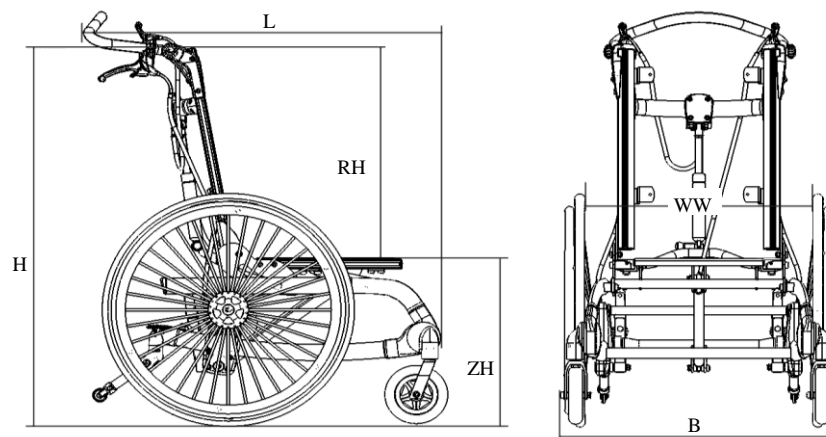

»☐ = snel leverbaar

Kenmerken	Prestatiecode 224095	Prijs incl. 6% BTW	€ 2.370,85
------------------	-----------------------------	---------------------------	-------------------

Rolstoelonderstel in 3 maten
Zitdiepte 10 cm instelbaar (d.m.v. verplaatsen van de rugleuning)
Kantelverstelling max. 45°
In combinatie met de x:panda getest en goedgekeurd voor vervoer van gebruikers in motorvoertuigen volgens ISO 7176-19 en ISO 16840-4
Geschikt voor x:panda
Aluminium frame in zilvergrijs, zwart en wit
Leverbaar met 12,5", 20", 22" of 24" achterwielen, zwart

Standaard geleverd met

Kantelverstelling voorzien van gelijkblijvend zwaartepunt
Zwaartepunt verplaatsbaar door instelbare rugleuning
In hoek verstelbare duwbeugel
Hoogte-verstelling in achterframe en in hoek verstelbare voorvorken
Wegdraaibare anti-tip steunen
Achter- en voorwielen zwart
Transportbevestigingsogen voor taxivervoer

Maatgegevens

	Maat 1	Maat 2	Maat 3
Breedte, basis	31 cm	36 cm	41 cm
Diepte, basis	34-44 cm	39-49 cm	44-54 cm
Rugleuninghoogte (RH)	43-67 cm	43-67 cm	43-67 cm
Zithoogte, vanaf de vloer (ZH)	43-46-49 cm*	43-46-49 cm*	43-46-49 cm*
Breedte met 22" wielen (B)	58 cm	63 cm	68 cm
Lengte (L)	83 cm	83 cm	83 cm
Hoogte, bovenkant duwbeugel (H)	90-114 cm	90-114 cm	90-114 cm
Breedte, tussen de wielen (WW)	44 cm	49 cm	56 cm
Hoogte, tot bovenkant rugleuning	55 cm	55 cm	55 cm
Lengte zonder beensteunen	80 cm	80 cm	84 cm
Gewicht (zonder beensteunen)	22 kg	23 kg	24 kg
Gewicht (zonder achterwielen)	19 kg	20 kg	21 kg
Max. belasting (=gebruiker+zitunit+acces.)	100 kg	100 kg	100 kg
Max. belas. bij vervoer (=gebruiker+zitunit+acces.)	100 kg	100 kg	100 kg
Hoekverstellingen	Kantelverstelling max. 0-40°/5-45° Rugleuningverstelling 0° - 30°		