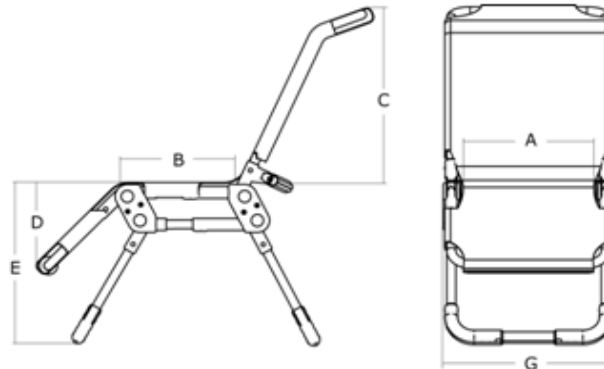

## Kenmerken

(BE)

Zit-/ligondersteuning voor in bad, in vier maten

In meerdere standen verstelbaar

Zitdiepte-instelling

Lichtgewicht. Na gebruik compact op te vouwen

## Standaard geleverd met

Hoofd-/rompsteun

Heupband

De kleuren rood of blauw (maat 0 alleen in blauw)

## Maatgegevens

	Maat 0	Maat 1	Maat 2	Maat 3
Zitbreedte (A)	33 cm	33 cm	33 cm	40 cm
Zitdiepte (B)	21-25 cm	30-37 cm	39-46 cm	40-47 cm
Rugleuninghoogte (C)	43 cm	43 cm	58 cm	64 cm
Onderbeenlengte (D)	28 cm	28 cm	35 cm	35 cm
Zithoogte (E)	14-43 cm	14-43 cm	14-43 cm	14-43 cm
Totale breedte (G)	42 cm	42 cm	42 cm	49 cm
Lengte, gevouwen	103-110 cm	110-117 cm	136-143 cm	144-151 cm
Hoogte, gevouwen	13 cm	13 cm	13 cm	13 cm
Gewicht	5½ kg	5½ kg	6 kg	7 kg
Gebruikersgewicht, maximaal	50 kg	50 kg	75 kg	75 kg
Indicatie lengte kind	70-80 cm	80-90 cm	90-123 cm	90-130 cm

	Douche-onderstel (met beremde zwenkwielen)	Bad-onderstel
Framebreedte	59 cm	43½ cm
Framelengte	98 cm	99-111 cm
Hoogte	-	27 cm
Hoogte, minimaal	38 cm	-
Hoogte, minimaal met zitunit	76 cm	-
Hoogte, midden	44 cm	-
Hoogte, midden met zitunit	84 cm	-
Hoogte, maximaal	48 cm	-
Hoogte, maximaal met zitunit	90 cm	-
Hoogte frame	21 cm	-
Gewicht onderstel	8 kg	2 kg
Gebruikersgewicht, maximaal	75 kg	75 kg