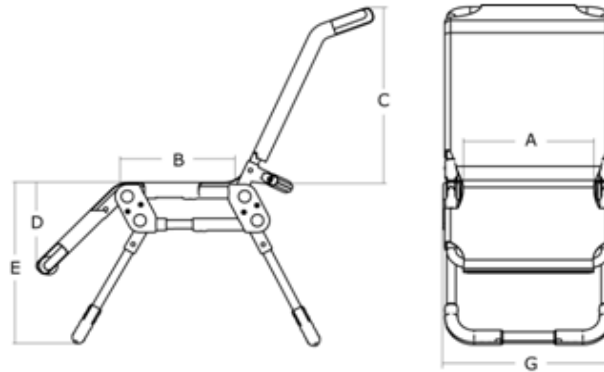

»☐ = snel leverbaar

januari 2023

Kenmerken

(BE)

Zit-/ligondersteuning voor in bad, in vier maten
 In meerdere standen verstelbaar
 Zitdiepte-instelling
 Lichtgewicht. Na gebruik compact op te vouwen

Standaard geleverd met

Hoofd-/rompsteun
 Heupband
 De kleuren rood of blauw (maat 0 alleen in blauw)

Maatgegevens

	Maat 0	Maat 1	Maat 2	Maat 3
Zitbreedte (A)	33 cm	33 cm	33 cm	40 cm
Zitdiepte (B)	21-25 cm	30-37 cm	39-46 cm	40-47 cm
Rugleuninghoogte (C)	43 cm	43 cm	58 cm	64 cm
Onderbeenlengte (D)	28 cm	28 cm	35 cm	35 cm
Zithoogte (E)	14-43 cm	14-43 cm	14-43 cm	14-43 cm
Totale breedte (G)	42 cm	42 cm	42 cm	49 cm
Lengte, gevouwen	103-110 cm	110-117 cm	136-143 cm	144-151 cm
Hoogte, gevouwen	13 cm	13 cm	13 cm	13 cm
Gewicht	5½ kg	5½ kg	6 kg	7 kg
Gebruikersgewicht, maximaal	50 kg	50 kg	75 kg	75 kg
Indicatie lengte kind	70-80 cm	80-90 cm	90-123 cm	90-130 cm

	Douche-onderstel (met beremde zwenkwielen)	Bad-onderstel
Framebreedte	59 cm	43½ cm
Framelengte	98 cm	99-111 cm
Hoogte	-	27 cm
Hoogte, minimaal	38 cm	-
Hoogte, minimaal met zitunit	76 cm	-
Hoogte, midden	44 cm	-
Hoogte, midden met zitunit	84 cm	-
Hoogte, maximaal	48 cm	-
Hoogte, maximaal met zitunit	90 cm	-
Hoogte frame	21 cm	-
Gewicht onderstel	8 kg	2 kg
Gebruikersgewicht, maximaal	75 kg	75 kg