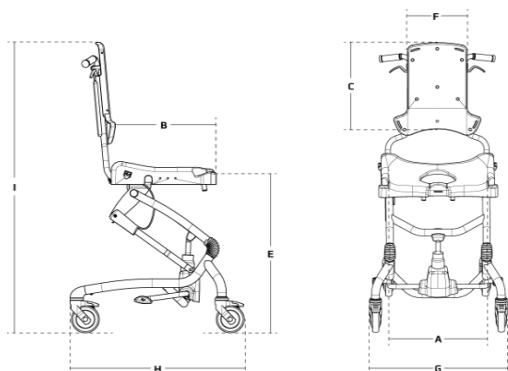

Heron Douche en toiletstoel

(BE)

Kenmerken

- Douche-/toiletstoel in één maat
- Hydraulisch of elektrisch in hoogte verstelbaar (Hydraulisch beiderzijds te bedienen)
- Kantelverstelling
- Verstelbare rugleuning
- Geïntegreerde duwhandvatten
- Aluminium frame
- Zwenkwielen, geremd

Standaard geleverd met

- In hoogte verstelbaar onderstel met zitopbouw
- Beremde zwenkwielen
- Kantelverstelling
- Rughoekverstelling
- Spatschertrand

Maatgegevens

Heron Hydraulisch

Heron Electrisc

Zitbreedte (A)	55 cm	55 cm
Zitbreedte incl. bekkensteunen (accessoire)	35-49 cm	35-49 cm
Zitbreedte incl. bekkensteunen+versmallingsset (accessoire)	29-49 cm	29-49 cm
Zitdiepte (B)	45 cm	45 cm
Zitdiepte incl. zitdiepteverkleining (accessoire)	40 cm	40 cm
Rugbreedte (F)	29 cm	29 cm
Rugleuninghoogte (C)	55-62 cm	55-62 cm
Hoogte vanaf vloer (E)	51-78 cm	56-78 cm
Breedte, frame (G)	67 cm	67 cm
Lengte, frame (H)	71 cm	71 cm
Hoogte, frame met zitting (I)	108-135 cm	113-135 cm
Kantelverstelling	-5° tot +25°	-5° tot +25°
Rughoekverstelling	-10°* tot 30°	-10°* tot 30°
Gewicht	28 kg	31 kg
Gebruikersgewicht, maximaal	100 kg	130 kg

* Minimale rughoek van -10° mogelijk vanaf productiedatum > 21-09-2023. Hiervoor is minimale rughoek 0°.

Alle genoemde prijzen zijn exclusief BTW en prijswijzingen voorbehouden

Heron	Omschrijving	Artikelnr	BE Prijs
	<input type="checkbox"/> Heron, hoog-laag toiletstoel, hydraulisch , inclusief armleuningen	880505-11	3.285,00
	<input type="checkbox"/> Heron, hoog-laag toiletstoel, elektrisch , inclusief armleuningen* * Inclusief acculader en voedingskabel	880505-11ELK	4.876,00