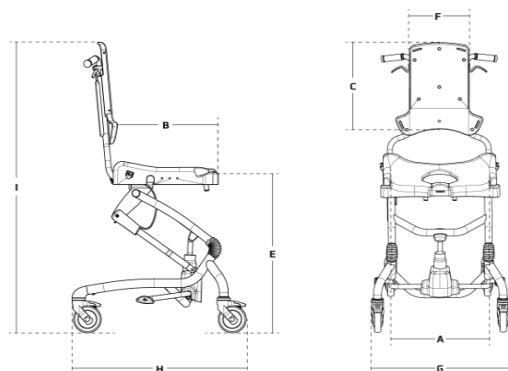

Heron Douche en toiletstoel

(BE)

Kenmerken

- Douche-/toiletstoel in één maat
- Hydraulisch of elektrisch in hoogte verstelbaar (Hydraulisch beiderzijds te bedienen)
- Kantelverstelling
- Verstelbare rugleuning
- Geïntegreerde duwhandvatten
- Aluminium frame
- Zwenkwielen, geremd

Standaard geleverd met

- In hoogte verstelbaar onderstel met zitopbouw
- Beremde zwenkwielen
- Kantelverstelling
- Rughoekverstelling
- Spatschermrand

Maatgegevens

Heron Hydraulisch

Heron Electrisc

Zitbreedte (A)	55 cm	55 cm
Zitbreedte incl. bekkensteunen (accessoire)	35-49 cm	35-49 cm
Zitbreedte incl. bekkensteunen+versmallingsset (accessoire)	29-49 cm	29-49 cm
Zitdiepte (B)	45 cm	45 cm
Zitdiepte incl. zitdiepteverkleining (accessoire)	40 cm	40 cm
Rugbreedte (F)	29 cm	29 cm
Rugleuninghoogte (C)	55-62 cm	55-62 cm
Hoogte vanaf vloer (E)	51-78 cm	56-78 cm
Breedte, frame (G)	67 cm	67 cm
Lengte, frame (H)	71 cm	71 cm
Hoogte, frame met zitting (I)	108-135 cm	113-135 cm
Kantelverstelling	-5° tot +25°	-5° tot +25°
Rughoekverstelling	0° tot +30°	0° tot +30°
Gewicht	28 kg	31 kg
Gebruikersgewicht, maximaal	100 kg	130 kg