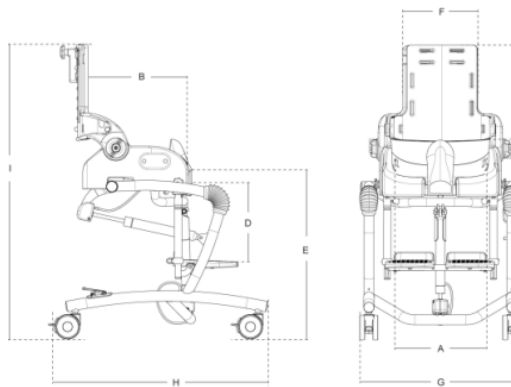

Kantelverstelling met de voet bedienbaar

Maatgegevens

	Maat 1	Maat 2	Maat 3	Maat 4
Zitbreedte (A)	24 cm	28 cm (24cm*)	32 cm (28cm*)	34 cm (29cm*)
Zitdiepte (B)	25 cm	29 cm	35 cm	40 cm
Rugleuninghoogte (C)	35 cm	38 cm	42 cm	47 cm
Onderbeenlengte (D)	20-25 cm	23-34 cm	30-42 cm	30-42 cm
Zithoogte (E)	53-74 cm**	53-74 cm**	53-74 cm**	53-74 cm**
Rugleuning breedte met zijondersteuning	30 cm	32 cm	38 cm	40 cm
Rugleuning breedte (F)	20 cm	22 cm	26 cm	28 cm
Breedte, frame (G)	50 cm	50 cm	57 cm	57 cm
Lengte, frame (H)	64 cm	64 cm	76 cm	76 cm
Hoogte, frame met zitting (I)	86-108 cm	92-111 cm	94-117 cm	102-120 cm
Gewicht	14 kg	14,5 kg	16,5 kg	17 kg
Gebruikersgewicht, maximaal	35 kg	50 kg	60 kg	70 kg
Hoekverstellingen	Kanteling: 90°-75°	-5° - +20°	Rughoek: -90 - +30°	