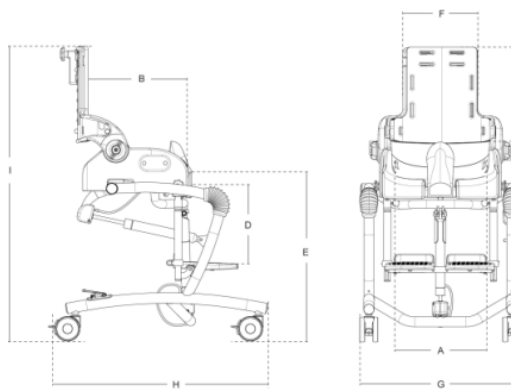

Kenmerken

(BE)

Douchestoel in 4 maten met traploze hoogteverstelling (max. 14 cm hoger dan de Flamingo)

Kantelverstelling met gasveer en hoekverstelling met knoppen

Ergonomisch gevormde zitunit

Kunststof zitunit, aluminium frame

Zachte waterbestendige polstering

Zij-ondersteuning mogelijk op rugleuning

Standaard geleverd met

Zitunit, voetensteun en in hoogte verstelbaar onderframe (gasveer)

Beremde zwenkwielen (100mm)

Polstering

Spatscherm

Kantelverstelling met de voet bedienbaar

Maatgegevens

	Maat 1	Maat 2	Maat 3	Maat 4
Zitbreedte (A)	24 cm	28 cm (24cm*)	32 cm (28cm*)	34 cm (29cm*)
Zitdiepte (B)	25 cm	29 cm	35 cm	40 cm
Rugleuninghoogte (C)	35 cm	38 cm	42 cm	47 cm
Onderbeenlengte (D)	20-25 cm	23-34 cm	30-42 cm	30-42 cm
Zithoogte (E)	53-74 cm**	53-74 cm**	53-74 cm**	53-74 cm**
Rugleuning breedte met zijondersteuning	30 cm	32 cm	38 cm	40 cm
Rugleuning breedte (F)	20 cm	22 cm	26 cm	28 cm
Breedte, frame (G)	50 cm	50 cm	57 cm	57 cm
Lengte, frame (H)	64 cm	64 cm	76 cm	76 cm
Hoogte, frame met zitting (I)	86-108 cm	92-111 cm	94-117 cm	102-120 cm
Gewicht	14 kg	14,5 kg	16,5 kg	17 kg
Gebruikersgewicht, maximaal	35 kg	50 kg	60 kg	70 kg
Hoekverstellingen	Kanteling: 90°-75°	-5° - +20°	Rughoek: -90 - +30°	