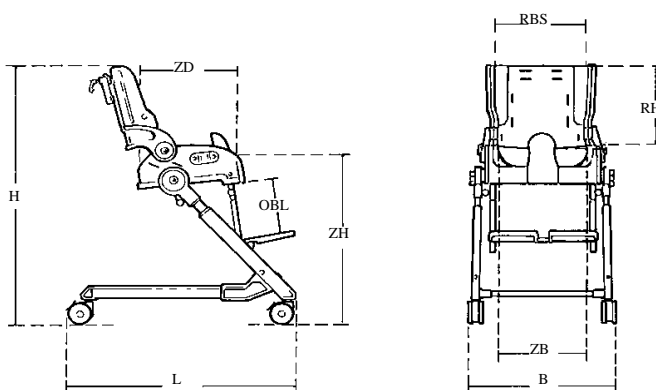

»☐ = snel leverbaar

5 januari 2024

Kenmerken

(BE)

Douche-, toilet- en badstoel in 4 maten (in hoogte instelbaar)

Kantel- en hoekverstelling d.m.v. knop

Ergonomisch gevormde zitunit

Kunststof zitunit, aluminium frame

Zachte waterbestendige polstering

Zij-ondersteuning mogelijk op rugleuning

Standaard geleverd met

Zitunit, voetensteun en onderframe

Beremde zwenkwielen (75mm)

Polstering

Spatscherm

Active rugleuning

Maatgegevens

	Maat 1	Maat 2	Maat 3	Maat 4
Zitbreedte (ZB)	24 cm	28 cm (24cm*)	32 cm (28cm*)	34 cm (29cm*)
Zitdiepte (ZD)	25 cm	29 cm	35 cm	40 cm
Rugleuninghoogte (RH)	35 cm	38 cm	42 cm	47 cm
Onderbeenlengte (OBL)	20-25 cm	23-34 cm	30-42 cm	30-42 cm
Zithoogte (ZH) met basisframe	50-60 cm	50-60 cm	50-60 cm	50-60 cm
Rugleuning breedte, schouders (RBS)	30 cm	32 cm	38 cm	40 cm
Rugleuning breedte	20 cm	22 cm	26 cm	28 cm
Breedte, frame (B)	44 cm	46 cm	50 cm	54 cm
Lengte, frame (L)	66 cm	66 cm	66 cm	66 cm
Hoogte, frame met zitting (H)	86 cm	89 cm	93 cm	95 cm
Hoogte zitgedeelte, opgevouwen	24 cm	26 cm	27 cm	27 cm
Lengte zitgedeelte opgevouwen	37 cm	40 cm	43 cm	46 cm
Hoogte frame, opgevouwen	20 cm	20 cm	20 cm	20 cm
Lengte frame, opgevouwen	74 cm	74 cm	74 cm	74 cm
Gewicht	11 kg	13 kg	14 kg	15 kg
Gebruikersgewicht, maximaal	35 kg	50 kg	60 kg	70 kg
Hoekverstellingen	Kanteling: Voetensteun:	-15°- +35° 90°-60°	Rughoek:	-90°- 30°