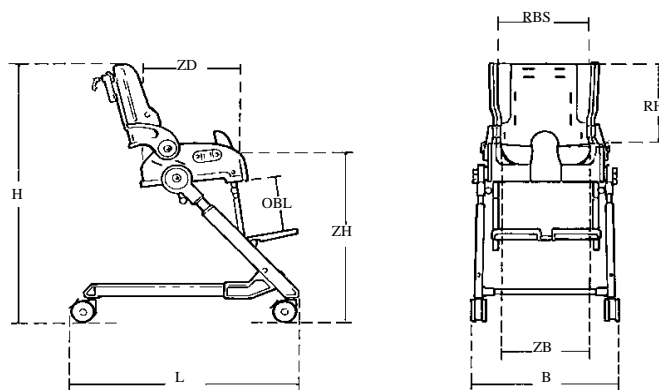

»☐ = snel leverbaar

januari 2023

Kenmerken

(BE)

Douche-, toilet- en badstoel in 4 maten (in hoogte instelbaar)

Kantel- en hoekverstelling d.m.v. knop

Ergonomisch gevormde zitunit

Kunststof zitunit, aluminium frame

Zachte waterbestendige polstering

Zij-ondersteuning mogelijk op rugleuning

Standaard geleverd met

Zitunit, voetensteun en onderframe

Beremde zwenkwielen (75mm)

Polstering

Spatscherm

Active rugleuning

Maatgegevens

	Maat 1	Maat 2	Maat 3	Maat 4
Zitbreedte (ZB)	24 cm	28 cm (24cm*)	32 cm (28cm*)	34 cm (29cm*)
Zitdiepte (ZD)	25 cm	29 cm	35 cm	40 cm
Rugleuninghoogte (RH)	35 cm	38 cm	42 cm	47 cm
Onderbeenlengte (OBL)	20-25 cm	23-34 cm	30-42 cm	30-42 cm
Zithoogte (ZH) met basisframe	50-60 cm	50-60 cm	50-60 cm	50-60 cm
Rugleuning breedte, schouders (RBS)	30 cm	32 cm	38 cm	40 cm
Rugleuning breedte	20 cm	22 cm	26 cm	28 cm
Breedte, frame (B)	44 cm	46 cm	50 cm	54 cm
Lengte, frame (L)	66 cm	66 cm	66 cm	66 cm
Hoogte, frame met zitting (H)	86 cm	89 cm	93 cm	95 cm
Hoogte, zitgedeelte	24 cm	26 cm	27 cm	27 cm
Lengte, zitgedeelte	37 cm	40 cm	43 cm	46 cm
Hoogte, frame	20 cm	20 cm	20 cm	20 cm
Lengte frame, opgevouwen	74 cm	74 cm	74 cm	74 cm
Gewicht	11 kg	13 kg	14 kg	15 kg
Gebruikersgewicht, maximaal	35 kg	50 kg	60 kg	70 kg
Hoekverstellingen	Kanteling: Voetensteun:	-15° - +35° 90°-60°	Rughoek:	-90° - 30°