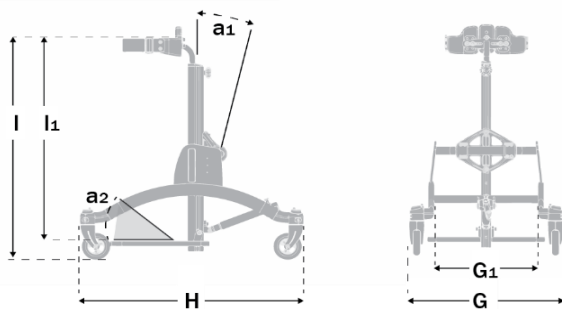

## Standaard geleverd met

Frame

Beremde zwenkwielen

Centrale staander

Instelbare stahoek

## Maatgegevens

### Starijder

	Maat 1	Maat 2	Maat 3	Maat 4
Frame, breedte als statafel (G)	51,5 cm	55 cm	60 cm	60 cm
Frame, breedte als starijder(G)	63,5 cm	68 cm	73 cm	72 cm
Binnenbreedte (G1)	32,5 cm	37,5 cm	42,5 cm	42,5 cm
Frame, lengte als statafel (H)	70 cm	80 cm	80 cm	93 cm
Frame, lengte als starijder (H)	62 cm	75 cm	80 cm	90 cm
Lengte centrale staander	50 cm	70 cm	80 cm	100 cm
Hoogte vanaf vloer. Borststeun in hoogste positie (l)*	67-100 cm	85-118 cm	99-131 cm	120-153 cm
Hoogte, voetplaat tot bovenzijde borststeun (l1)*	55-74 cm	75-108 cm	83-119 cm	96-142 cm
Hoek centrale staander (A1)	0 tot +30°	0 tot +30°	0 tot +30°	0 tot +30°
Hoek voetenplaat (A2)	+15° tot -10°	+15° tot -10°	+15° tot -10°	+15° tot -10°
Camber als starijder	8°	6°	6°	4°
Gebruikersgewicht, maximaal	40 kg	50 kg	60 kg	70 kg
Gewicht statafel	9kg	10,5 kg	11 kg	13,5 kg
Gewicht starijder	13,5 kg	15,5 kg	16 kg	18,5 kg

\*De Rabbit is opgemeten met de centrale staander rechtop en de voetplaat in de onderste positie. Voor kleinere kinderen is het mogelijk de voetplaat hoger in te stellen.

Alle genoemde prijzen zijn exclusief BTW en prijswijzingen voorbehouden