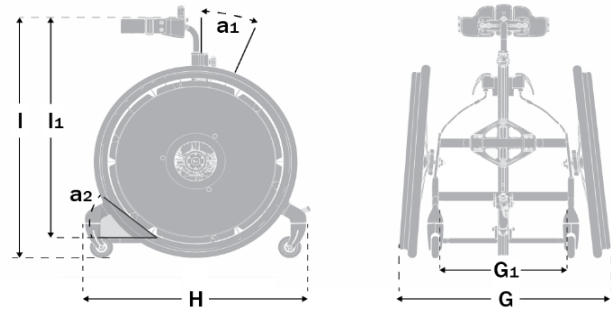

## Standaard geleverd met

Frame

Beremde zwenkwielen

Centrale staander

Instelbare stahoek

## Maatgegevens

### Starijder

	Maat 1	Maat 2	Maat 3	Maat 4
Frame, breedte als statafel (G)	51,5 cm	55 cm	60 cm	60 cm
Frame, breedte als starijder(G)	63,5 cm	68 cm	73 cm	72 cm
Binnenbreedte (G1)	32,5 cm	37,5 cm	42,5 cm	42,5 cm
Frame, lengte als statafel (H)	70 cm	80 cm	80 cm	93 cm
Frame, lengte als starijder (H)	62 cm	75 cm	80 cm	90 cm
Lengte centrale staander	50 cm	70 cm	80 cm	100 cm
Hoogte vanaf vloer. Borststeun in hoogste positie (l)*	67-100 cm	85-118 cm	99-131 cm	120-153 cm
Hoogte, voetplaat tot bovenzijde borststeun (l1)*	55-74 cm	75-108 cm	83-119 cm	96-142 cm
Hoek centrale staander (A1)	0 tot +30°	0 tot +30°	0 tot +30°	0 tot +30°
Hoek voetenplaat (A2)	+15° tot -10°	+15° tot -10°	+15° tot -10°	+15° tot -10°
Camber als starijder	8°	6°	6°	4°
Gebruikersgewicht, maximaal	40 kg	50 kg	60 kg	70 kg
Gewicht statafel	9kg	10,5 kg	11 kg	13,5 kg
Gewicht starijder	13,5 kg	15,5 kg	16 kg	18,5 kg