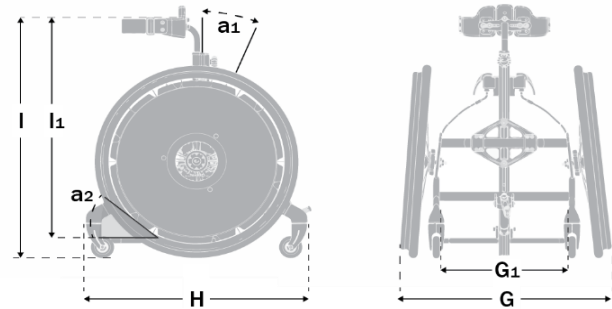

Frame

Beremde zwenkwielen

Centrale staander

Instelbare stahoek

Maatgegevens

Stafel

Starijder

	Maat 1	Maat 2	Maat 3	Maat 4
Frame, breedte als statafel (G)	51,5 cm	55 cm	60 cm	60 cm
Frame, breedte als starijder(G)	63,5 cm	68 cm	73 cm	72 cm
Binnenbreedte (G1)	32,5 cm	37,5 cm	42,5 cm	42,5 cm
Frame, lengte als statafel (H)	70 cm	80 cm	80 cm	93 cm
Frame, lengte als starijder (H)	62 cm	75 cm	80 cm	90 cm
Lengte centrale staander	50 cm	70 cm	80 cm	100 cm
Hoogte vanaf vloer. Borststeun in hoogste positie (l)*	67-100 cm	85-118 cm	99-131 cm	120-153 cm
Hoogte, voetplaat tot bovenzijde borststeun (l1)*	55-74 cm	75-108 cm	83-119 cm	96-142 cm
Hoek centrale staander (A1)	0 tot +30°	0 tot +30°	0 tot +30°	0 tot +30°
Hoek voetenplaat (A2)	+15° tot -10°	+15° tot -10°	+15° tot -10°	+15° tot -10°
Camber als starijder	8°	6°	6°	4°
Gebruikersgewicht, maximaal	40 kg	50 kg	60 kg	70 kg
Gewicht statafel	9kg	10,5 kg	11 kg	13,5 kg
Gewicht starijder	13,5 kg	15,5 kg	16 kg	18,5 kg

*De Rabbit is opgemeten met de centrale staander rechtop en de voetplaat in de onderste positie. Voor kleinere kinderen is het mogelijk de voetplaat hoger in te stellen.

Alle genoemde prijzen zijn exclusief BTW en prijswijzingen voorbehouden