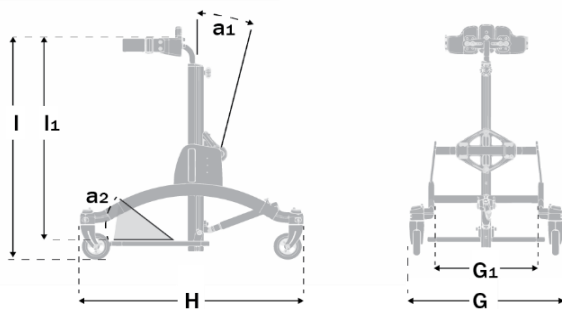

Frame

Beremde zwenkwielen

Centrale staander

Instelbare stahoek

Maatgegevens

Stafel

Starijder

	Maat 1	Maat 2	Maat 3	Maat 4
Frame, breedte als statafel (G)	51,5 cm	55 cm	60 cm	60 cm
Frame, breedte als starijder(G)	63,5 cm	68 cm	73 cm	72 cm
Binnenbreedte (G1)	32,5 cm	37,5 cm	42,5 cm	42,5 cm
Frame, lengte als statafel (H)	70 cm	80 cm	80 cm	93 cm
Frame, lengte als starijder (H)	62 cm	75 cm	80 cm	90 cm
Lengte centrale staander	50 cm	70 cm	80 cm	100 cm
Hoogte vanaf vloer. Borststeun in hoogste positie (l)*	67-100 cm	85-118 cm	99-131 cm	120-153 cm
Hoogte, voetplaat tot bovenzijde borststeun (l1)*	55-74 cm	75-108 cm	83-119 cm	96-142 cm
Hoek centrale staander (A1)	0 tot +30°	0 tot +30°	0 tot +30°	0 tot +30°
Hoek voetenplaat (A2)	+15° tot -10°	+15° tot -10°	+15° tot -10°	+15° tot -10°
Camber als starijder	8°	6°	6°	4°
Gebruikersgewicht, maximaal	40 kg	50 kg	60 kg	70 kg
Gewicht statafel	9kg	10,5 kg	11 kg	13,5 kg
Gewicht starijder	13,5 kg	15,5 kg	16 kg	18,5 kg

*De Rabbit is opgemeten met de centrale staander rechtop en de voetplaat in de onderste positie. Voor kleinere kinderen is het mogelijk de voetplaat hoger in te stellen.

Alle genoemde prijzen zijn exclusief BTW en prijswijzingen voorbehouden