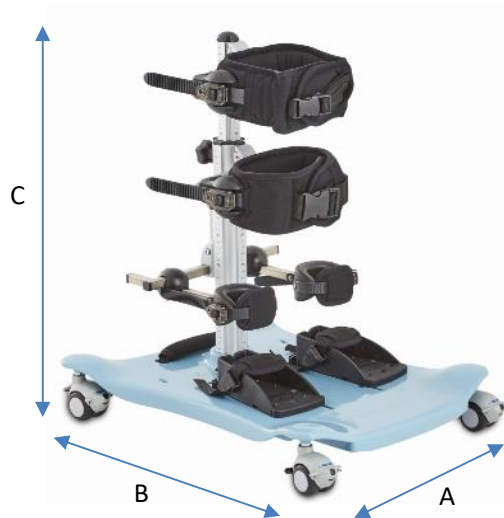

**Meerkat statafel**

(BE)

**Kenmerken**

- Eenvoudig en modulair opgebouwde statafel
- Zowel ventraal als dorsaal te gebruiken
- Verkrijgbaar in 3 maten
- Eenvoudig in hoogte en breedte instelbaar
- Bekken- en rompsteun eenvoudig te verstellen met ski-sluiting
- Voegt dynamiek toe aan ondersteunend staan mbv de Rocker

**Standaard geleverd met**

- Basisplaat met zwenkwielen
- Kolom
- Rocker
- Instelgereedschap

Alle genoemde prijzen zijn exclusief BTW en prijswijzingen voorbehouden

»☐ = snel leverbaar

**Maatgegevens**

(BE)

	<b>Maat 1</b>	<b>Maat 2</b>	<b>Maat 3</b>
Effectieve breedte (A)	52,5 cm	78cm	78cm
Effectieve lengte (B)	64 cm	86 cm	86 cm
Effectieve hoogte (C)	37,5 - 75 cm	50 - 100 cm	65,5 - 130 cm
Borststeun omtrek	45-60 cm	60 - 70 cm	70 - 95 cm
Heupsteun omtrek	45-60 cm	60 - 70 cm	70 - 95 cm
Gewicht (zonder accessoires)	9 kg	15 kg	15kg
Gebruikersgewicht, maximaal	20kg	65 kg	90 kg