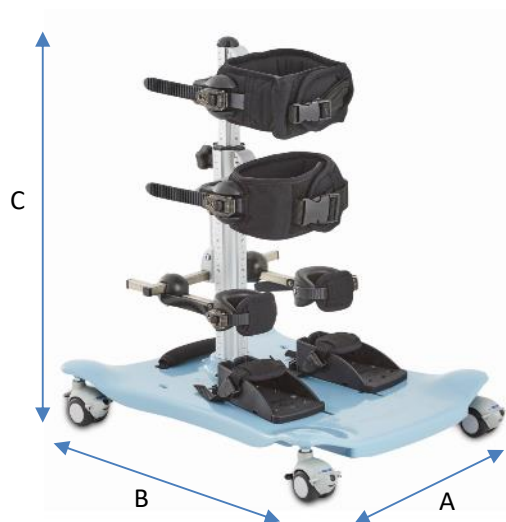

▶□ = snel leverbaar

Kenmerken

(BE)

Eenvoudig en modulair opgebouwde statafel
 Zowel ventraal als dorsaal te gebruiken
 Verkrijgbaar in 3 maten
 Eenvoudig in hoogte en breedte instelbaar
 Bekken- en rompsteun eenvoudig te verstellen met ski-sluiting
 Voegt dynamiek toe aan ondersteunend staan mbv de Rocker

Standaard geleverd met

Basisplaat met zwenkwielen
 Kolom
 Rocker
 Instelgereedschap

Maatgegevens

	Maat 1	Maat 2	Maat 3
Effectieve breedte (A)	52,5 cm	78cm	78cm
Effectieve lengte (B)	64 cm	86 cm	86 cm
Effectieve hoogte (C)	37,5 - 75 cm	50 - 100 cm	65,5 - 130 cm
Borststeun omtrek	45-60 cm	60 - 70 cm	70 - 95 cm
Heupsteun omtrek	45-60 cm	60 - 70 cm	70 - 95 cm
Gewicht (zonder accessoires)	9 kg	15 kg	15kg
Gebruikersgewicht, maximaal	20kg	65 kg	90 kg