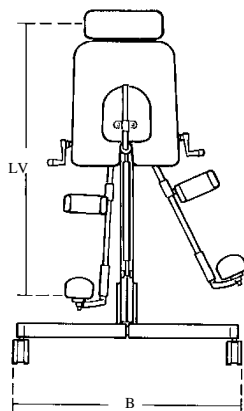

»☐ = snel leverbaar

januari 2024

Kenmerken

(BE)

Buik-en rugstatafel
3 maten
Met diverse accessoires op te bouwen
Sta-hoek 90° instelbaar d.m.v. gasveer
Beensteunen kunnen 60° worden geabduceerd
Opvouwbaar

Standaard geleverd met

Opzetstuk
Borstband
Onderrugsteun
Set kniesteunen
Set voetsteunen
Voetfixatie

Maatgegevens

	Maat 1	Maat 2	Maat 3
Breedte, frame (B)	48 cm	58 cm	65 cm
Lengte, frame (L)	76 cm	88 cm	99 cm
Lengte, van voet tot oksel (LV)	45-95 cm	60-105 cm	70-125 cm
Hoogte, in horizontale stand (H)	76 cm	80 cm	90 cm
Breedte, basisplaat	24-27 cm	29-32,5 cm	32,5 - 37,5 cm
Hoogte, basisplaat	30,5 cm	39 cm	43,5 cm
Hoogte, opgevouwen	28½ cm	29½ cm	29½ cm
Lengte, opgevouwen	95 cm	113 cm	130 cm
Beenspreiding (HV)	90° to -15°	90° to -15°	90° to -15°
Gewicht	20 kg	22 kg	24 kg
Gebruikersgewicht, maximaal	40 kg	60 kg	80 kg