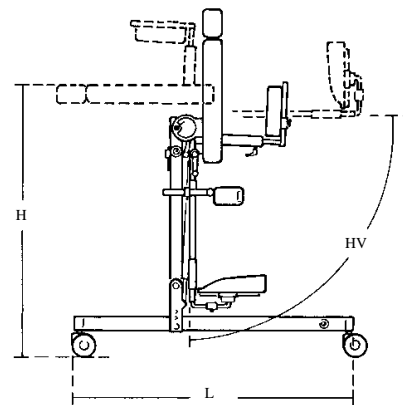

»☐ = snel leverbaar

januari 2024

Kenmerken

(BE)

Buik-en rugstatafel
3 maten
Met diverse accessoires op te bouwen
Sta-hoek 90° instelbaar d.m.v. gasveer
Beensteunen kunnen 60° worden geabduceerd
Opvouwbaar

Standaard geleverd met

Opzetstuk
Borstband
Onderrugsteun
Set kniesteunen
Set voetsteunen
Voetfixatie

Maatgegevens

	Maat 1	Maat 2	Maat 3
Breedte, frame (B)	48 cm	58 cm	65 cm
Lengte, frame (L)	76 cm	88 cm	99 cm
Lengte, van voet tot oksel (LV)	45-95 cm	60-105 cm	70-125 cm
Hoogte, in horizontale stand (H)	76 cm	80 cm	90 cm
Breedte, basisplaat	24-27 cm	29-32,5 cm	32,5 - 37,5 cm
Hoogte, basisplaat	30,5 cm	39 cm	43,5 cm
Hoogte, opgevouwen	28½ cm	29½ cm	29½ cm
Lengte, opgevouwen	95 cm	113 cm	130 cm
Beenspreiding (HV)	90° to -15°	90° to -15°	90° to -15°
Gewicht	20 kg	22 kg	24 kg
Gebruikersgewicht, maximaal	40 kg	60 kg	80 kg