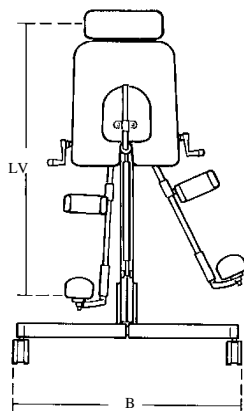

▶☐ = snel leverbaar

Kenmerken

(BE)

Buik-en rugstatafel
 3 maten
 Met diverse accessoires op te bouwen
 Sta-hoek 90° instelbaar d.m.v. gasveer
 Beensteunen kunnen 60° worden geabduceerd
 Opvouwbaar

Standaard geleverd met

Opzetstuk
 Borstband
 Onderrugsteun
 Set kniesteunen
 Set voetsteunen
 Voetfixatie

Maatgegevens

	Maat 1	Maat 2	Maat 3
Breedte, frame (B)	48 cm	58 cm	65 cm
Lengte, frame (L)	76 cm	88 cm	99 cm
Lengte, van voet tot oksel (LV)	45-95 cm	60-105 cm	70-125 cm
Hoogte, in horizontale stand (H)	76 cm	80 cm	90 cm
Breedte, basisplaat	24-27 cm	29-32,5 cm	32,5 - 37,5 cm
Hoogte, basisplaat	30,5 cm	39 cm	43,5 cm
Hoogte, opgevouwen	28½ cm	29½ cm	29½ cm
Lengte, opgevouwen	95 cm	113 cm	130 cm
Beenspreiding (HV)	90° to -15°	90° to -15°	90° to -15°
Gewicht	20 kg	22 kg	24 kg
Gebruikersgewicht, maximaal	40 kg	60 kg	80 kg

Alle genoemde prijzen zijn exclusief BTW en prijswijzingen voorbehouden

▶☐ = snel leverbaar

januari 2023

	Omschrijving	voor Gazelle	Artikelnr.	BE Prijs
	<input type="checkbox"/> Polstering werkblad, rechthoekige uitsnede		862135-0	196,00
	<input type="checkbox"/> Polstering werkblad, kleine ronde uitsnede		862135-1	196,00
	<input type="checkbox"/> Polstering werkblad, grote ronde uitsnede		862135-2	196,00
	<input type="checkbox"/> Hoofdsteunhouder, incl. bevestiging*	1	88124-10	252,00
	<input type="checkbox"/> Hoofdsteun houder, incl. bevestiging*	2	88124-20	252,00
	<input type="checkbox"/> Hoofdsteun houder, incl. bevestiging*	3	88124-30	252,00
	<input type="checkbox"/> Hoofdsteunontvangst bij rugstatafelgebruik*	1-3	88130	166,00