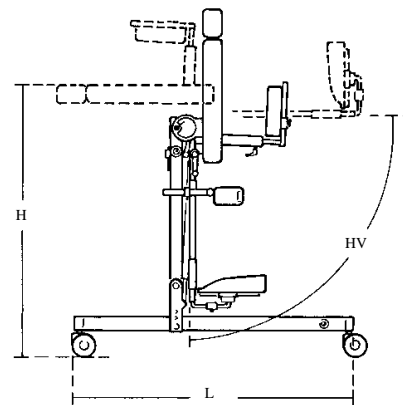

▶☐ = snel leverbaar

Kenmerken

(BE)

Buik-en rugstatafel
 3 maten
 Met diverse accessoires op te bouwen
 Sta-hoek 90° instelbaar d.m.v. gasveer
 Beensteunen kunnen 60° worden geabduceerd
 Opvouwbaar

Standaard geleverd met

Opzetstuk
 Borstband
 Onderrugsteun
 Set kniesteunen
 Set voetsteunen
 Voetfixatie

Maatgegevens

	Maat 1	Maat 2	Maat 3
Breedte, frame (B)	48 cm	58 cm	65 cm
Lengte, frame (L)	76 cm	88 cm	99 cm
Lengte, van voet tot oksel (LV)	45-95 cm	60-105 cm	70-125 cm
Hoogte, in horizontale stand (H)	76 cm	80 cm	90 cm
Breedte, basisplaat	24-27 cm	29-32,5 cm	32,5 - 37,5 cm
Hoogte, basisplaat	30,5 cm	39 cm	43,5 cm
Hoogte, opgevouwen	28½ cm	29½ cm	29½ cm
Lengte, opgevouwen	95 cm	113 cm	130 cm
Beenspreiding (HV)	90° to -15°	90° to -15°	90° to -15°
Gewicht	20 kg	22 kg	24 kg
Gebruikersgewicht, maximaal	40 kg	60 kg	80 kg