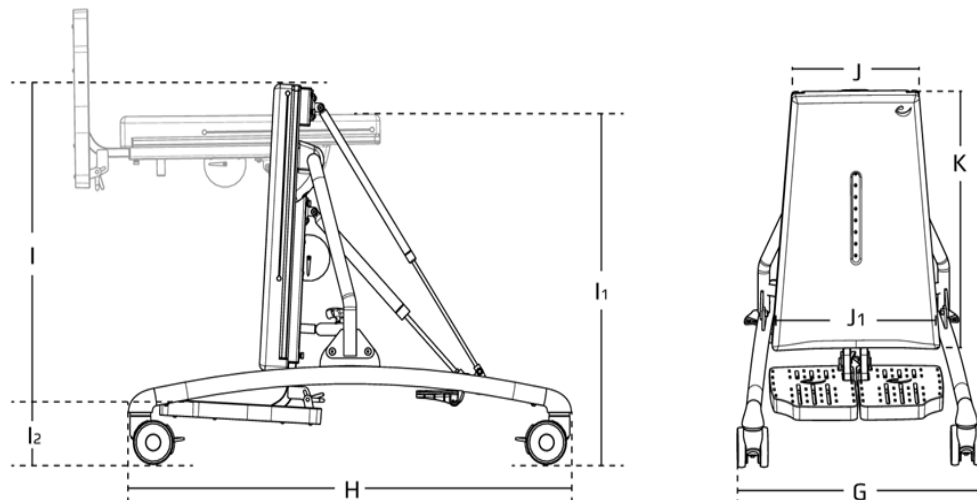

Standaard geleverd met

Basisplaat

Onafhankelijk verstelbare voetplaten

Gasveerhoekverstelling door middel van voetbediening 90°-180°

Beremde zwenkwielen (100 mm)

Maatgegevens

	Maat 1	Maat 2	Maat 3	Maat 4
Frame, breedte (G)	51 cm	57 cm	65 cm	75 cm
Frame, lengte (H)	75 cm	92 cm	111 cm	111 cm
Hoogte in verticale stand (l)	46-57 cm	53-64 cm	68-79 cm	88-99 cm
Hoogte in horizontale stand (l1)	70 cm	70 cm	80 cm	80 cm
Hoogte van vloer tot frame (l2)	13 cm	13 cm	13 cm	13 cm
Basiskussen breedte, boven-onder (J-J1)	25-32 cm	30-38 cm	35-46 cm	40-55 cm
Basiskussen hoogte (K)	43 cm	50 cm	65 cm	85 cm
Hoekverstelling	0-87°	0-87°	0-87°	0-87°
Hoekverstellingen voetenplaat	-10-+ 10°	-10-+ 10°	-10-+ 10°	-10-+ 10°
Gewicht, met gasveer kantelverstelling	20,5 kg	24 kg	30,5 kg	35 kg
Gewicht, met elektrische kantelverstelling	22,5 kg	25,5 kg	32,5 kg	37 kg
Lengte kind (bij benadering)	85 - 112 cm	80 - 129 cm	125 - 156 cm	153 - 184 cm
Gebruikersgewicht, maximaal	40 kg	60 kg	80 kg	100 kg

Alle genoemde prijzen zijn exclusief BTW en prijswijzingen voorbehouden

▶▶ = snel leverbaar

	Omschrijving	voor Caribou	Artikelnr.	BE Prijs
	<input type="checkbox"/> Caribou, met gedeelde voetenplaat, maat 1, geel		860101	1.400,00
	<input type="checkbox"/> Caribou, met gedeelde voetenplaat, maat 2, rood		860102	1.510,00
	<input type="checkbox"/> Caribou, met gedeelde voetenplaat, maat 3, blauw		860113	1.710,00
	<input type="checkbox"/> Caribou, met gedeelde voetenplaat, maat 4, metallic grijs		860114	1.855,00
	<input type="checkbox"/> Caribou met electr. kantelverstelling maat 1, geel		860101-EL	2.495,00
	<input type="checkbox"/> Caribou met electr. kantelverstelling maat 2, rood		860102-EL	2.595,00
	<input type="checkbox"/> Caribou met electr. kantelverstelling maat 3, blauw		860103-EL	2.795,00
	<input type="checkbox"/> Caribou met electr. kantelverstelling maat 4, metallic grijs		860104-EL	2.940,00