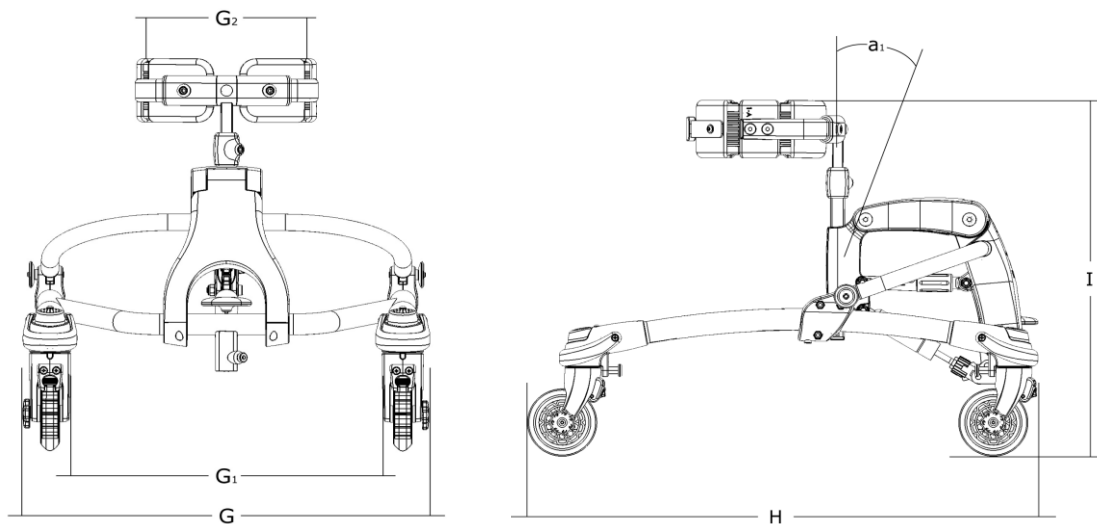

## Kenmerken

(BE)

Loophulp in 4 maten  
 Eenvoudige hoogte- en hoekverstelling  
 Ontworpen als ventrale loophulp (maar eventueel om te bouwen tot dorsale loophulp)  
 Vele ondersteunende accessoires mogelijk  
 Zitting (accessoire) eenvoudig te (de)monteren

## Standaard geleverd met

Frame met 4 wielen  
 Hoogte- en hoekverstelling  
 Verkleinbaar frame  
 Rijrichtinghouders op alle 4 de wielen  
 Instelbare terugrolbeveiliging op alle 4 de wielen  
 Sleeprem/parkeerrem

## Maatgegevens

	Maat 1	Maat 2-4"	Maat 2-8"	Maat 3	Maat 4
Frame, breedte (G)	52 cm	58 cm	58 cm	65 cm	70 cm
Breedte, binnenzijde frame (G1)	38 cm	45 cm	45 cm	50 cm	56 cm
Breedte, binnenzijde rompondersteuning (G2)	16½-23½ cm	23½-27 cm	23½-27 cm		
Lengte, totaal (H)	75 cm	83 cm	90 cm	100 cm	110 cm
Hoogte, 3 standen instelbaar (I)	40-65 cm	60-85 cm	60-85 cm	70-105 cm	87-130 cm
Zithoogte boven vloer zitting (is accessoire)	17-35 cm	24-41 cm	33-50 cm	45-68 cm	62-84 cm
Zithoogte boven vloer comfort zitting (is accessoire)	17-43 cm	24-49 cm	33-58 cm	45-76 cm	62-92 cm
Breedte tussen handvatten (handvatten zijn acc.)	14-35 cm	14-35 cm	14-35 cm	14-60 cm	14-60 cm
Hoogte van vloer tot handvatten	37-58 cm	42-62 cm	51-71 cm	65-90 cm	81-125 cm
Hoekverstelling van centrale basis (A1)	0°-30°	'0°-30°	'0°-30°	0°-25°	0°-25°
Minimale draaicirkel	92 cm	110 cm	110 cm	120 cm	130 cm
Lengte van het kind (vloer tot oksel)	40-65 cm	60-85 cm	60-85 cm	70-105 cm	87-130 cm
Gewicht, standaard zonder accessoires	10 kg	11 kg	14 kg	18 kg	19 kg
Maximaal gebruikersgewicht	30 kg	40 kg	40 kg	60 kg	80 kg
Indicatie lengte kind	68-93 cm	84-113 cm	88-113 cm	103-138 cm	125-168 cm