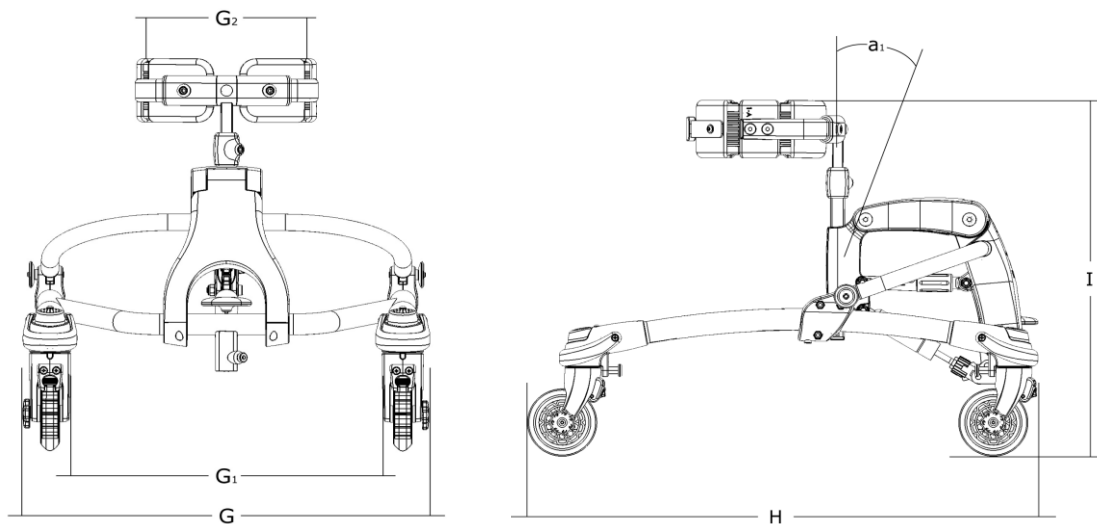

## Maatgegevens

|   | Maat 1     | Maat 2-4" | Maat 2-8" | Maat 3     | Maat 4     |
|---|------------|-----------|-----------|------------|------------|
| Frame, breedte (G)                                    | 52 cm      | 58 cm     | 58 cm     | 65 cm      | 70 cm      |
| Breedte, binnenzijde frame (G1)                       | 38 cm      | 45 cm     | 45 cm     | 50 cm      | 56 cm      |
| Breedte, binnenzijde rompondersteuning (G2)           | 16½-23½ cm | 23½-27 cm | 23½-27 cm |            |            |
| Lengte, totaal (H)                                    | 75 cm      | 83 cm     | 90 cm     | 100 cm     | 110 cm     |
| Hoogte, 3 standen instelbaar (I)                      | 40-65 cm   | 60-85 cm  | 60-85 cm  | 70-105 cm  | 87-130 cm  |
| Zithoogte boven vloer zitting (is accessoire)         | 17-35 cm   | 24-41 cm  | 33-50 cm  | 45-68 cm   | 62-84 cm   |
| Zithoogte boven vloer comfort zitting (is accessoire) | 17-43 cm   | 24-49 cm  | 33-58 cm  | 45-76 cm   | 62-92 cm   |
| Breedte tussen handvatten (handvatten zijn acc.)      | 14-35 cm   | 14-35 cm  | 14-35 cm  | 14-60 cm   | 14-60 cm   |
| Hoogte van vloer tot handvatten                       | 37-58 cm   | 42-62 cm  | 51-71 cm  | 65-90 cm   | 81-125 cm  |
| Hoekverstelling van centrale basis (A1)               | 0°-30°     | '0°-30°   | '0°-30°   | 0°-25°     | 0°-25°     |
| Minimale draaicirkel                                  | 92 cm      | 110 cm    | 110 cm    | 120 cm     | 130 cm     |
| Lengte van het kind (vloer tot oksel)                 | 40-65 cm   | 60-85 cm  | 60-85 cm  | 70-105 cm  | 87-130 cm  |
| Gewicht, standaard zonder accessoires                 | 10 kg      | 11 kg     | 14 kg     | 18 kg      | 19 kg      |
| Maximaal gebruikersgewicht                            | 30 kg      | 40 kg     | 40 kg     | 60 kg      | 80 kg      |
| Indicatie lengte kind                                 | 68-93 cm   | 84-113 cm | 88-113 cm | 103-138 cm | 125-168 cm |